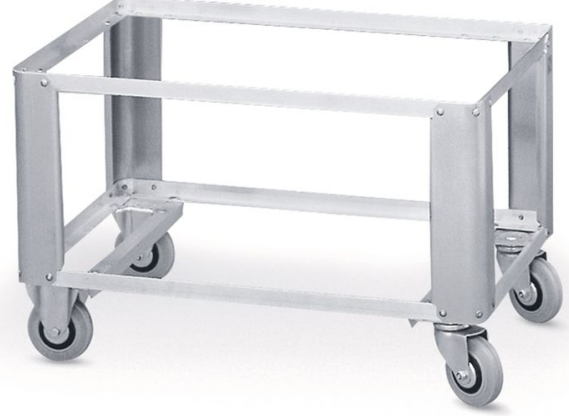

Taşıma arabası W 152 -

40680

"Önemli" taşıma ve depolama sorunlarınızı kolayca çözmek istiyorsanız, ZARGES'in çok yönlü arabaları vazgeçilmez ekonomik yardımcınız olacaktır. İster yüksek, ister alçak model olsun, ağır yüklerde de münferit veya istiflenmiş ZARGES kutuları ve sepetlerinin kullanım ve taşıma işlemleri sizin için çok kolay.

Ürün Açıklaması

- Alüminyum seyyar iskele, yüksek model.
- Tekerlek sistemi: Köşeye yerleştirilmiş 2 adet yönlü tekerlek ve 2 adet sabit tekerlek, Ø 125 mm, 40 mm genişlik, kolay hareket eden, lastik kaplı, iz bırakmayan, rulmanlı, iplik koruyucu diskler.
- K 470 ve Eurobox kutularının taşınması için.