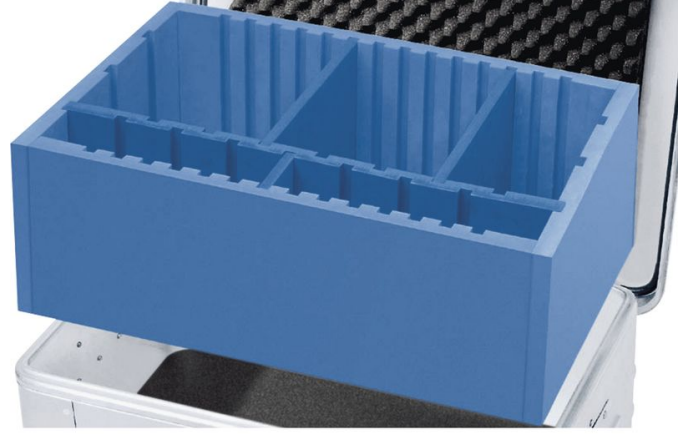

Bölme duvar seti - 40730

Ürün Açıklaması

- Büyük öğeler için bireysel organizasyon sistemi, müşteri tarafından takılmak için yüksek kaliteli köpükten yapılmıştır.
- Taban köpüğü ve kapakta kendinden yapışkanlı şekilde uygulanmış yumurta kartonu tipi köpük dahildir.
- K 424 XC, K 470, Eurobox ve ZARGES Box serileri için uygundur.

Ürün Özellikleri

Ağırlık	1.2 kg
Genişlik	350 mm
Uygun oldukları	40568, 40678, 40564, 40701-40703, 40861, 40877
Uzunluk	550 mm
Ölçüler	550 mm x 350 mm x 190 mm
Şu genişlikten itibaren uygundur	350 mm
Şu uzunluktan itibaren uygundur	550 mm