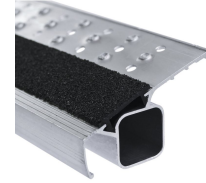

R13step S - 41637

Islak veya yağlı zeminlerde bile kaymaz tutunma: R13 basamaklarında yukarı ve aşağı inerken ve ekstra geniş platformda.

Ürün Açıklaması

- Islak veya yağlı zeminlerde bile kaymaz tutunma: R13 basamaklarında yukarı ve aşağı inerken ve ekstra geniş platformda.
- Sınıfının en geniş platformu, R13 kaplaması sayesinde uzun süreli çalışmalarda bile kaymaz ve rahat bir duruş sağlar.
- Aletler ve küçük parçalar için bolca yer sunan geniş alüminyum saklama tepsi.
- 80 mm derinliğinde, R13 kaplamalı ve profilli basamaklar ile sıvıların tahliyesi için delikler, her durumda hissedilir derecede daha fazla tutuş sağlar.
- Aşınmaya dayanıklı eloksallı kaplamalı profiller sayesinde temiz eller.
- 280 mm yüksekliğindeki basamak, sınıfındaki en yüksek çalışma yüksekliğini sunar.
- Sağlam yapı: platformlu kenarlı basamak-kiriş bağlantısı ve ekstrüzyon alüminyum profiller.
- Kaymadan durmayı ve aynı zamanda taşıyıcı profile sıkı oturmayı sağlayan değiştirilebilir 2 bileşenli plastik pabuçlar.

İpuçları ve özel özellikler

Platform ve R13 kaplamalı basamaklar.

EN 131 183 professional uygundur.

Ürün Özellikleri

| | |
|--|--|
| Ana yüzey | 0,92 m × 0,52 m |
| Ağırlık | 9.8 kg |
| Basamak derinliği | 80 mm |
| Basamak sayısı, platform dahildir | 4 |
| Basamak/kademe mesafesi dikey | 265 mm |
| Basamak/kademe taşıyıcı profil bağlantısı | flanşlanmış |
| Basamak/kademe türü | R13 basamak |
| Depolama tepsisi | Alüminyum |
| Garanti | 10 yıl |
| Kaplama | eloksallı |
| Malzeme | Alüminyum |
| Merdiven uzunluğu | 1.87 m |
| Platform genişliği | 300 mm |
| Platform uzunluğu | 250 mm |
| Platform yüksekliği | 1.06 m |
| Sertifikasyon | TÜV-SÜD |
| Standartlar | EN 131 professional |
| Taşıma ölçüleri | ca. 1.870 mm × ca. 520 mm × ca. 170 mm |
| Taşıyıcı profil yüksekliği | 68 mm |
| Taşıyıcı profil yüksekliği | 58 mm |
| Taşıyıcı profil yüksekliği, çıkış/destek parçası | 68mm / 58mm |