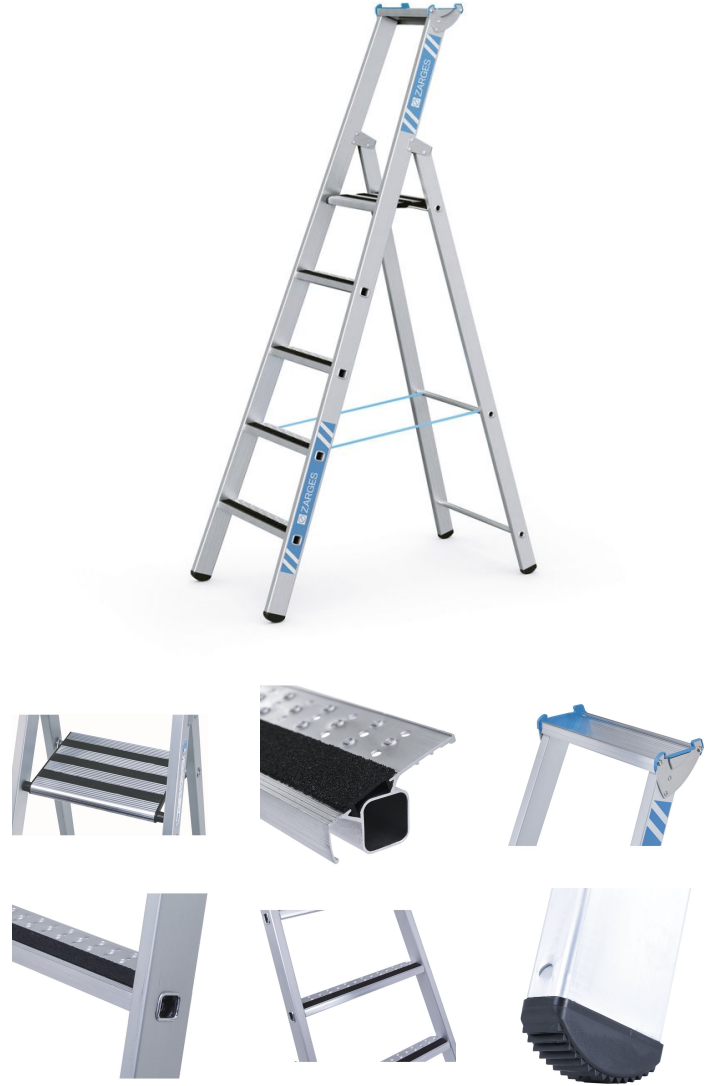

R13step S - 41638

Islak veya yağlı zeminlerde bile kaymaz tutunma: R13 basamaklarında yukarı ve aşağı inerken ve ekstra geniş platformda.

Ürün Açıklaması

- Islak veya yağlı zeminlerde bile kaymaz tutunma: R13 basamaklarında yukarı ve aşağı inerken ve ekstra geniş platformda.
- Sınıfının en geniş platformu, R13 kaplaması sayesinde uzun süreli çalışmalarda bile kaymaz ve rahat bir duruş sağlar.
- Aletler ve küçük parçalar için bolca yer sunan geniş alüminyum saklama tepsi.
- 80 mm derinliğinde, R13 kaplamalı ve profilli basamaklar ile sıvıların tahliyesi için delikler, her durumda hissedilir derecede daha fazla tutuş sağlar.
- Aşınmaya dayanıklı eloksal kaplamalı profiller sayesinde temiz eller.
- 280 mm yüksekliğindeki basamak, sınıfındaki en yüksek çalışma yüksekliğini sunar.
- Dikişli sabitleme şeritli yüksek mukavemetli polyester kayışlar – uzun ömürlü ve aşınmaya dayanıklı.
- Sağlam yapı: platformlu kenarlı basamak-kiriş bağlantısı ve ekstrüzyon alüminyum profiller.
- Kaymadan durmayı ve aynı zamanda taşıyıcı profile sıkı oturmayı sağlayan değiştirilebilir 2 bileşenli plastik pabuçlar.

İpuçları ve özel özellikler

Platform ve R13 kaplamalı basamaklar.

EN 131 183 professional uygundur.

Ürün Özellikleri

Ana yüzey	1,09 m × 0,55 m
Açılma emniyeti	Kayış
Ağırlık	10.5 kg
Basamak derinliği	80 mm
Basamak sayısı, platform dahildir	5
Basamak/kademe mesafesi dikey	265 mm
Basamak/kademe taşıyıcı profil bağlantısı	flanşlanmış
Basamak/kademe türü	R13 basamak
Depolama tepsi	Alüminyum
Garanti	10 yıl
Kaplama	eloksallı
Malzeme	Alüminyum
Merdiven uzunluğu	2.15 m
Platform genişliği	300 mm
Platform uzunluğu	250 mm
Platform yüksekliği	1.33 m
Sertifikasyon	TÜV-SÜD
Standartlar	EN 131 professional

Taşıma ölçüleri	ca. 2.150 mm × ca. 550 mm × ca. 170 mm
Taşıyıcı profil yüksekliği	68 mm
Taşıyıcı profil yüksekliği	58 mm
Taşıyıcı profil yüksekliği, çıkış/destek parçası	68mm / 58mm
Yük	max. 150 kg
alt, dış genişlik	0.55 m
Çalışma yüksekliği	3.35 m