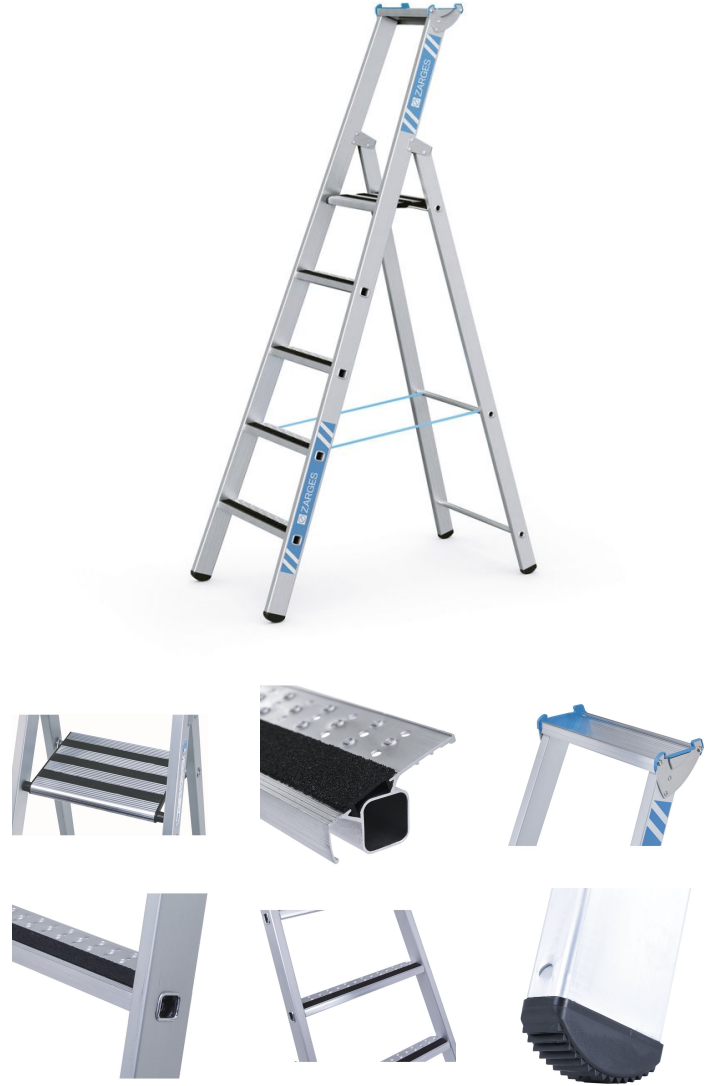

R13step S - 41638

Islak veya yağlı zeminlerde bile kaymaz tutunma: R13 basamaklarında yukarı ve aşağı inerken ve ekstra geniş platformda.

Ürün Açıklaması

- Islak veya yağlı zeminlerde bile kaymaz tutunma: R13 basamaklarında yukarı ve aşağı inerken ve ekstra geniş platformda.
- Sınıfının en geniş platformu, R13 kaplaması sayesinde uzun süreli çalışmalarda bile kaymaz ve rahat bir duruş sağlar.
- Aletler ve küçük parçalar için bolca yer sunan geniş alüminyum saklama tepsi.
- 80 mm derinliğinde, R13 kaplamalı ve profilli basamaklar ile sıvıların tahliyesi için delikler, her durumda hissedilir derecede daha fazla tutuş sağlar.
- Aşınmaya dayanıklı eloksallı kaplamalı profiller sayesinde temiz eller.
- 280 mm yüksekliğindeki basamak, sınıfındaki en yüksek çalışma yüksekliğini sunar.
- Dikişli sabitleme şeritli yüksek mukavemetli polyester kayışlar – uzun ömürlü ve aşınmaya dayanıklı.
- Sağlam yapı: platformlu kenarlı basamak-kiriş bağlantısı ve ekstrüzyon alüminyum profiller.
- Kaymadan durmayı ve aynı zamanda taşıyıcı profile sıkı oturmayı sağlayan değiştirilebilir 2 bileşenli plastik pabuçlar.

İpuçları ve özel özellikler

Platform ve R13 kaplamalı basamaklar.

EN 131 183 professional uygundur.

Ürün Özellikleri

Ana yüzey	1,09 m × 0,55 m
Açılma emniyeti	Kayış
Ağırlık	10.5 kg
Basamak derinliği	80 mm
Basamak sayısı, platform dahildir	5
Basamak/kademe mesafesi dikey	265 mm
Basamak/kademe taşıyıcı profil bağlantısı	flanşlanmış
Basamak/kademe türü	R13 basamak
Depolama tepsi	Alüminyum
Garanti	10 yıl
Kaplama	eloksallı
Malzeme	Alüminyum
Merdiven uzunluğu	2.15 m
Platform genişliği	300 mm
Platform uzunluğu	250 mm
Platform yüksekliği	1.33 m
Sertifikasyon	TÜV-SÜD
Standartlar	EN 131 professional

Taşıma ölçüleri	ca. 2.150 mm × ca. 550 mm × ca. 170 mm
Taşıyıcı profil yüksekliği	68 mm
Taşıyıcı profil yüksekliği	58 mm
Taşıyıcı profil yüksekliği, çıkış/destek parçası	68mm / 58mm
Yük	max. 150 kg
alt, dış genişlik	0.55 m
Çalışma yüksekliği	3.35 m