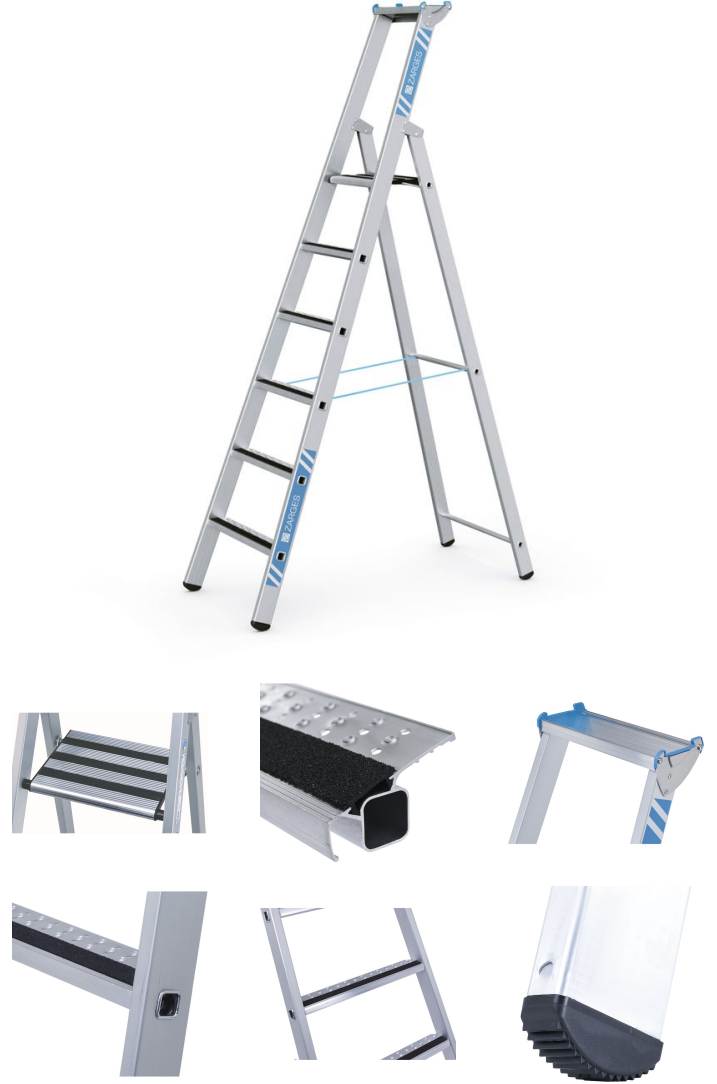

R13step S - 41639

Islak veya yağlı zeminlerde bile kaymaz tutunma: R13 basamaklarında yukarı ve aşağı inerken ve ekstra geniş platformda.

Ürün Açıklaması

- Islak veya yağlı zeminlerde bile kaymaz tutunma: R13 basamaklarında yukarı ve aşağı inerken ve ekstra geniş platformda.
- Sınıfının en geniş platformu, R13 kaplaması sayesinde uzun süreli çalışmalarda bile kaymaz ve rahat bir duruş sağlar.
- Aletler ve küçük parçalar için bolca yer sunan geniş alüminyum saklama tepsi.
- 80 mm derinliğinde, R13 kaplamalı ve profilli basamaklar ile sıvıların tahliyesi için delikler, her durumda hissedilir derecede daha fazla tutuş sağlar.
- Aşınmaya dayanıklı eloksallı kaplamalı profiller sayesinde temiz eller.
- 280 mm yüksekliğindeki basamak, sınıfındaki en yüksek çalışma yüksekliğini sunar.
- Dikişli sabitleme şeritli yüksek mukavemetli polyester kayışlar – uzun ömürlü ve aşınmaya dayanıklı.
- Sağlam yapı: platformlu kenarlı basamak-kiriş bağlantısı ve ekstrüzyon alüminyum profiller.
- Kaymadan durmayı ve aynı zamanda taşıyıcı profile sıkı oturmayı sağlayan değiştirilebilir 2 bileşenli plastik pabuçlar.

İpuçları ve özel özellikler

Platform ve R13 kaplamalı basamaklar.

EN 131 183 professional uygundur.

Ürün Özellikleri

Ana yüzey	1,25 m × 0,58 m
Açılma emniyeti	Kayış
Ağırlık	11.5 kg
Basamak derinliği	80 mm
Basamak sayısı, platform dahildir	6
Basamak/kademe mesafesi dikey	265 mm
Basamak/kademe taşıyıcı profil bağlantısı	flanşlanmış
Basamak/kademe türü	R13 basamak
Depolama tepsisi	Alüminyum
Garanti	10 yıl
Kaplama	eloksallı
Malzeme	Alüminyum
Merdiven uzunluğu	2.43 m
Platform genişliği	300 mm
Platform uzunluğu	250 mm
Platform yüksekliği	1.59 m
Sertifikasyon	TÜV-SÜD
Standartlar	EN 131 professional

Taşıma ölçüleri	ca. 2.430 mm × ca. 580 mm × ca. 170 mm
Taşıyıcı profil yüksekliği	68 mm
Taşıyıcı profil yüksekliği	58 mm
Taşıyıcı profil yüksekliği, çıkış/destek parçası	68mm / 58mm
Yük	max. 150 kg
alt, dış genişlik	0.58 m
Çalışma yüksekliği	3.6 m