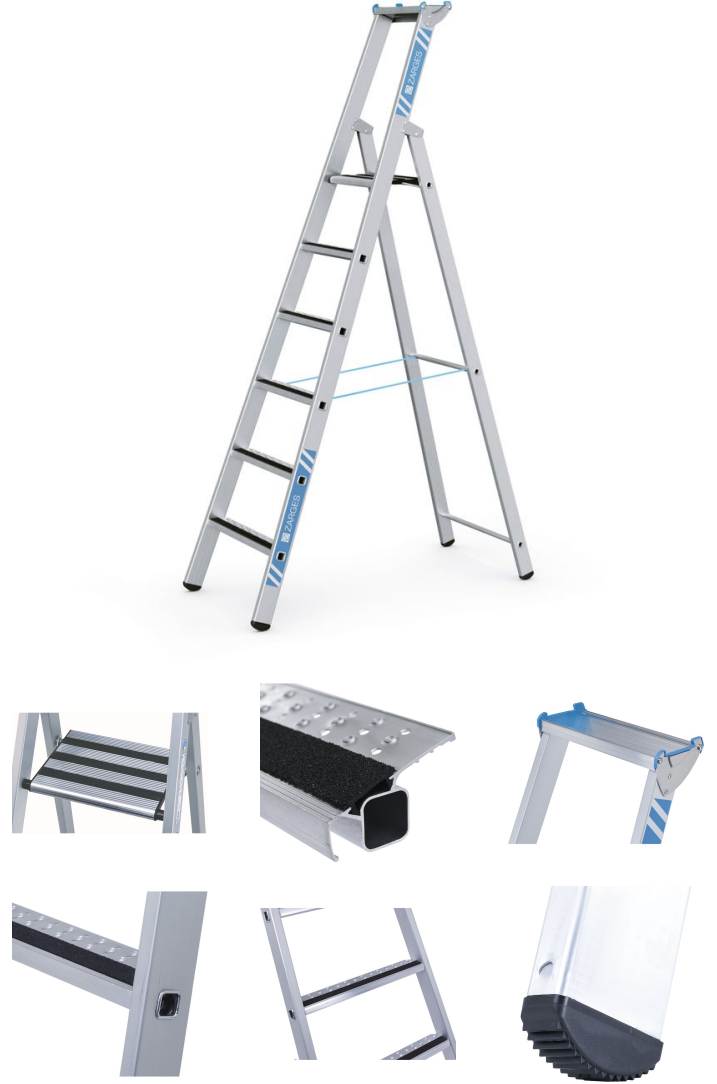

R13step S - 41639

Islak veya yağlı zeminlerde bile kaymaz tutunma: R13 basamaklarında yukarı ve aşağı inerken ve ekstra geniş platformda.

Ürün Açıklaması

- Islak veya yağlı zeminlerde bile kaymaz tutunma: R13 basamaklarında yukarı ve aşağı inerken ve ekstra geniş platformda.
- Sınıfının en geniş platformu, R13 kaplaması sayesinde uzun süreli çalışmalarda bile kaymaz ve rahat bir duruş sağlar.
- Aletler ve küçük parçalar için bolca yer sunan geniş alüminyum saklama tepsi.
- 80 mm derinliğinde, R13 kaplamalı ve profilli basamaklar ile sıvıların tahliyesi için delikler, her durumda hissedilir derecede daha fazla tutuş sağlar.
- Aşınmaya dayanıklı eloksal kaplamalı profiller sayesinde temiz eller.
- 280 mm yüksekliğindeki basamak, sınıfındaki en yüksek çalışma yüksekliğini sunar.
- Dikişli sabitleme şeritli yüksek mukavemetli polyester kayışlar – uzun ömürlü ve aşınmaya dayanıklı.
- Sağlam yapı: platformlu kenarlı basamak-kiriş bağlantısı ve ekstrüzyon alüminyum profiller.
- Kaymadan durmayı ve aynı zamanda taşıyıcı profile sıkı oturmayı sağlayan değiştirilebilir 2 bileşenli plastik pabuçlar.

İpuçları ve özel özellikler

Platform ve R13 kaplamalı basamaklar.

EN 131 183 professional uygundur.

Ürün Özellikleri

Ana yüzey	1,25 m × 0,58 m
Açılma emniyeti	Kayış
Ağırlık	11.5 kg
Basamak derinliği	80 mm
Basamak sayısı, platform dahildir	6
Basamak/kademe mesafesi dikey	265 mm
Basamak/kademe taşıyıcı profil bağlantısı	flanşlanmış
Basamak/kademe türü	R13 basamak
Depolama tepsisi	Alüminyum
Garanti	10 yıl
Kaplama	eloksallı
Malzeme	Alüminyum
Merdiven uzunluğu	2.43 m
Platform genişliği	300 mm
Platform uzunluğu	250 mm
Platform yüksekliği	1.59 m
Sertifikasyon	TÜV-SÜD
Standartlar	EN 131 professional

Taşıma ölçüleri	ca. 2.430 mm × ca. 580 mm × ca. 170 mm
Taşıyıcı profil yüksekliği	68 mm
Taşıyıcı profil yüksekliği	58 mm
Taşıyıcı profil yüksekliği, çıkış/destek parçası	68mm / 58mm
Yük	max. 150 kg
alt, dış genişlik	0.58 m
Çalışma yüksekliği	3.6 m