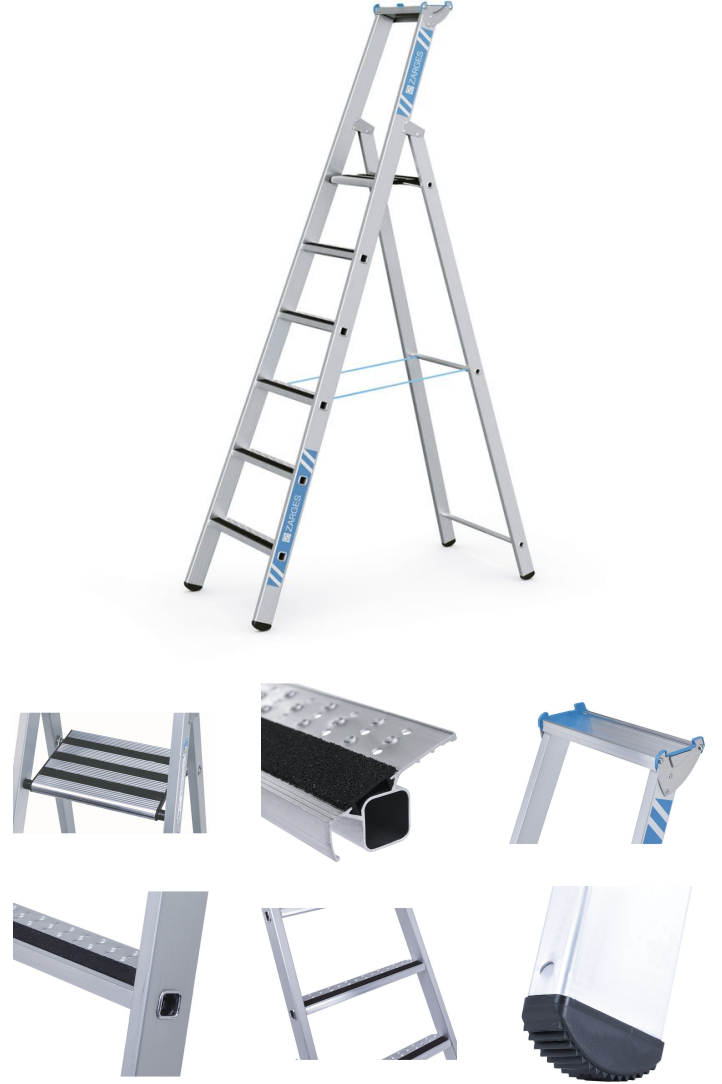

## R13step S - 41639

Islak veya yağlı zeminlerde bile kaymaz tutunma: R13 basamaklarında yukarı ve aşağı inerken ve ekstra geniş platformda.

### Ürün Açıklaması

- Islak veya yağlı zeminlerde bile kaymaz tutunma: R13 basamaklarında yukarı ve aşağı inerken ve ekstra geniş platformda.
- Sınıfının en geniş platformu, R13 kaplaması sayesinde uzun süreli çalışmalarda bile kaymaz ve rahat bir duruş sağlar.
- Aletler ve küçük parçalar için bolca yer sunan geniş alüminyum saklama tepsi.
- 80 mm derinliğinde, R13 kaplamalı ve profilli basamaklar ile sıvıların tahliyesi için delikler, her durumda hissedilir derecede daha fazla tutuş sağlar.
- Aşınmaya dayanıklı eloksallı kaplamalı profiller sayesinde temiz eller.
- 280 mm yüksekliğindeki basamak, sınıfındaki en yüksek çalışma yüksekliğini sunar.
- Dikişli sabitleme şeritli yüksek mukavemetli polyester kayışlar – uzun ömürlü ve aşınmaya dayanıklı.
- Sağlam yapı: platformlu kenarlı basamak-kiriş bağlantısı ve ekstrüzyon alüminyum profiller.
- Kaymadan durmayı ve aynı zamanda taşıyıcı profile sıkı oturmayı sağlayan değiştirilebilir 2 bileşenli plastik pabuçlar.

## Ürün Özellikleri

Ana yüzey	1,25 m × 0,58 m
Açılma emniyeti	Kayış
Ağırlık	11.5 kg
Basamak derinliği	80 mm
Basamak sayısı, platform dahildir	6
Basamak/kademe mesafesi dikey	265 mm
Basamak/kademe taşıyıcı profil bağlantısı	flanşlanmış
Basamak/kademe türü	R13 basamak
Depolama tepsisi	Alüminyum
Garanti	10 yıl
Kaplama	eloksallı
Malzeme	Alüminyum
Merdiven uzunluğu	2.43 m
Platform genişliği	300 mm
Platform uzunluğu	250 mm
Platform yüksekliği	1.59 m
Sertifikasyon	TÜV-SÜD
Standartlar	EN 131 professional