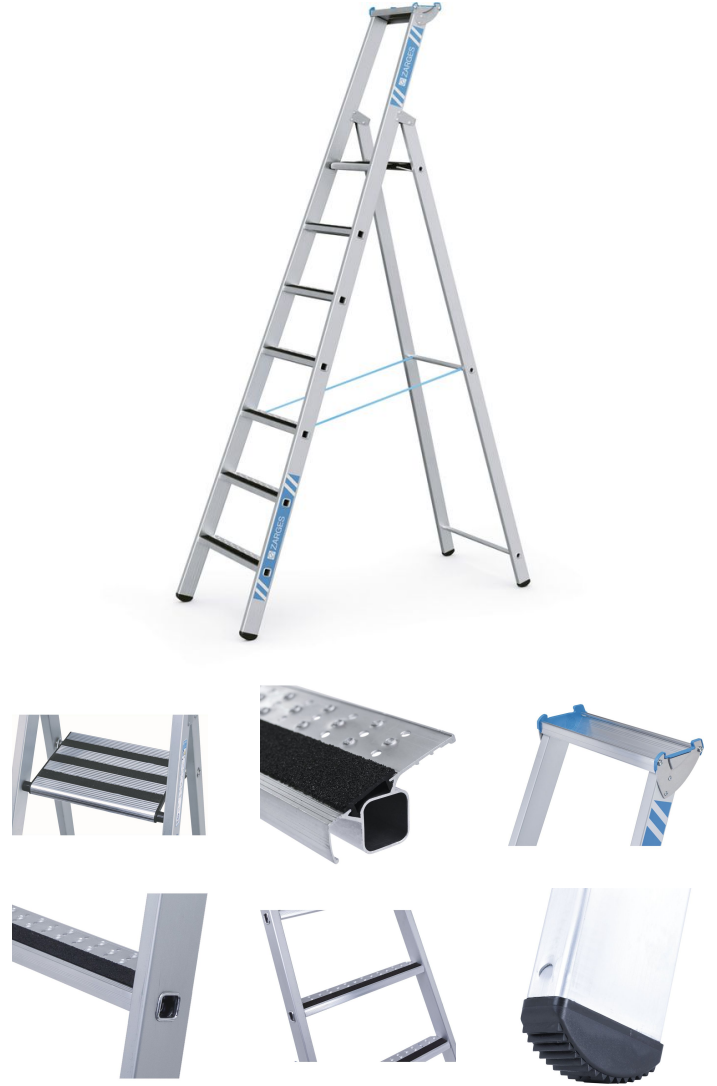

R13step S - 41640

Islak veya yağlı zeminlerde bile kaymaz tutunma: R13 basamaklarında yukarı ve aşağı inerken ve ekstra geniş platformda.

Ürün Açıklaması

- Islak veya yağlı zeminlerde bile kaymaz tutunma: R13 basamaklarında yukarı ve aşağı inerken ve ekstra geniş platformda.
- Sınıfının en geniş platformu, R13 kaplaması sayesinde uzun süreli çalışmalarda bile kaymaz ve rahat bir duruş sağlar.
- Aletler ve küçük parçalar için bolca yer sunan geniş alüminyum saklama tepsi.
- 80 mm derinliğinde, R13 kaplamalı ve profilli basamaklar ile sıvıların tahliyesi için delikler, her durumda hissedilir derecede daha fazla tutuş sağlar.
- Aşınmaya dayanıklı eloksallı kaplamalı profiller sayesinde temiz eller.
- 280 mm yüksekliğindeki basamak, sınıfındaki en yüksek çalışma yüksekliğini sunar.
- Dikişli sabitleme şeritli yüksek mukavemetli polyester kayışlar – uzun ömürlü ve aşınmaya dayanıklı.
- Sağlam yapı: platformlu kenarlı basamak-kiriş bağlantısı ve ekstrüzyon alüminyum profiller.
- Kaymadan durmayı ve aynı zamanda taşıyıcı profile sıkı oturmayı sağlayan değiştirilebilir 2 bileşenli plastik pabuçlar.

İpuçları ve özel özellikler

Platform ve R13 kaplamalı basamaklar.

EN 131 183 professional uygundur.

Ürün Özellikleri

Ana yüzey	1,42 m × 0,61 m
Açılma emniyeti	Kayış
Ağırlık	12.3 kg
Basamak derinliği	80 mm
Basamak sayısı, platform dahildir	7
Basamak/kademe mesafesi dikey	265 mm
Basamak/kademe taşıyıcı profil bağlantısı	flanşlanmış
Basamak/kademe türü	R13 basamak
Depolama tepsi	Alüminyum
Garanti	10 yıl
Kaplama	eloksallı
Malzeme	Alüminyum
Merdiven uzunluğu	2.71 m
Platform genişliği	300 mm
Platform uzunluğu	250 mm
Platform yüksekliği	1.85 m
Sertifikasyon	TÜV-SÜD
Standartlar	EN 131 professional

Taşıma ölçüleri	ca. 2.710 mm × ca. 610 mm × ca. 170 mm
Taşıyıcı profil yüksekliği	68 mm
Taşıyıcı profil yüksekliği	58 mm
Taşıyıcı profil yüksekliği, çıkış/destek parçası	68mm / 58mm
Yük	max. 150 kg
alt, dış genişlik	0.61 m
Çalışma yüksekliği	3.85 m