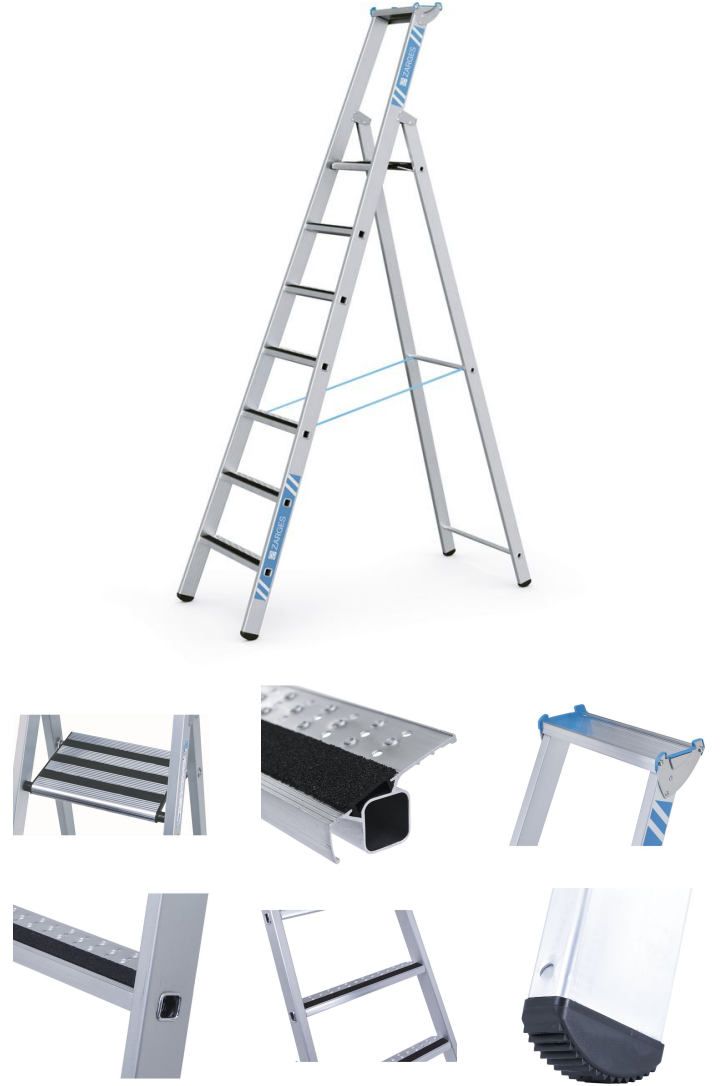

## R13step S - 41640

Islak veya yağlı zeminlerde bile kaymaz tutunma: R13 basamaklarında yukarı ve aşağı inerken ve ekstra geniş platformda.

### Ürün Açıklaması

- Islak veya yağlı zeminlerde bile kaymaz tutunma: R13 basamaklarında yukarı ve aşağı inerken ve ekstra geniş platformda.
- Sınıfının en geniş platformu, R13 kaplaması sayesinde uzun süreli çalışmalarda bile kaymaz ve rahat bir duruş sağlar.
- Aletler ve küçük parçalar için bolca yer sunan geniş alüminyum saklama tepsi.
- 80 mm derinliğinde, R13 kaplamalı ve profilli basamaklar ile sıvıların tahliyesi için delikler, her durumda hissedilir derecede daha fazla tutuş sağlar.
- Aşınmaya dayanıklı eloksallı kaplamalı profiller sayesinde temiz eller.
- 280 mm yüksekliğindeki basamak, sınıfındaki en yüksek çalışma yüksekliğini sunar.
- Dikişli sabitleme şeritli yüksek mukavemetli polyester kayışlar – uzun ömürlü ve aşınmaya dayanıklı.
- Sağlam yapı: platformlu kenarlı basamak-kiriş bağlantısı ve ekstrüzyon alüminyum profiller.
- Kaymadan durmayı ve aynı zamanda taşıyıcı profile sıkı oturmayı sağlayan değiştirilebilir 2 bileşenli plastik pabuçlar.

## Ürün Özellikleri

Ana yüzey	1,42 m × 0,61 m
Açılma emniyeti	Kayış
Ağırlık	12.3 kg
Basamak derinliği	80 mm
Basamak sayısı, platform dahildir	7
Basamak/kademe mesafesi dikey	265 mm
Basamak/kademe taşıyıcı profil bağlantısı	flanşlanmış
Basamak/kademe türü	R13 basamak
Depolama tepsi	Alüminyum
Garanti	10 yıl
Kaplama	eloksallı
Malzeme	Alüminyum
Merdiven uzunluğu	2.71 m
Platform genişliği	300 mm
Platform uzunluğu	250 mm
Platform yüksekliği	1.85 m
Sertifikasyon	TÜV-SÜD
Standartlar	EN 131 professional