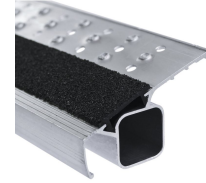

R13step S - 41642

Islak veya yağlı zeminlerde bile kaymaz tutunma: R13 basamaklarında yukarı ve aşağı inerken ve ekstra geniş platformda.

Ürün Açıklaması

- Islak veya yağlı zeminlerde bile kaymaz tutunma: R13 basamaklarında yukarı ve aşağı inerken ve ekstra geniş platformda.
- Sınıfının en geniş platformu, R13 kaplaması sayesinde uzun süreli çalışmalarda bile kaymaz ve rahat bir duruş sağlar.
- Aletler ve küçük parçalar için bolca yer sunan geniş alüminyum saklama tepsi.
- 80 mm derinliğinde, R13 kaplamalı ve profilli basamaklar ile sıvıların tahliyesi için delikler, her durumda hissedilir derecede daha fazla tutuş sağlar.
- Aşınmaya dayanıklı eloksallı kaplamalı profiller sayesinde temiz eller.
- 280 mm yüksekliğindeki basamak, sınıfındaki en yüksek çalışma yüksekliğini sunar.
- Dikişli sabitleme şeritli yüksek mukavemetli polyester kayışlar – uzun ömürlü ve aşınmaya dayanıklı.
- Sağlam yapı: platformlu kenarlı basamak-kiriş bağlantısı ve ekstrüzyon alüminyum profiller.
- Kaymadan durmayı ve aynı zamanda taşıyıcı profile sıkı oturmayı sağlayan değiştirilebilir 2 bileşenli plastik pabuçlar.

İpuçları ve özel özellikler

Platform ve R13 kaplamalı basamaklar.

EN 131 183 professional uygundur.

Ürün Özellikleri

Ana yüzey	1,9 m × 0,7 m
Açılma emniyeti	Kayış
Ağırlık	16.1 kg
Basamak derinliği	80 mm
Basamak sayısı, platform dahildir	10
Basamak/kademe mesafesi dikey	265 mm
Basamak/kademe taşıyıcı profil bağlantısı	flanşlanmış
Basamak/kademe türü	R13 basamak
Depolama tepsi	Alüminyum
Garanti	10 yıl
Kaplama	eloksallı
Malzeme	Alüminyum
Merdiven uzunluğu	3.55 m
Platform genişliği	300 mm
Platform uzunluğu	250 mm
Platform yüksekliği	2.64 m
Sertifikasyon	TÜV-SÜD
Standartlar	EN 131 professional