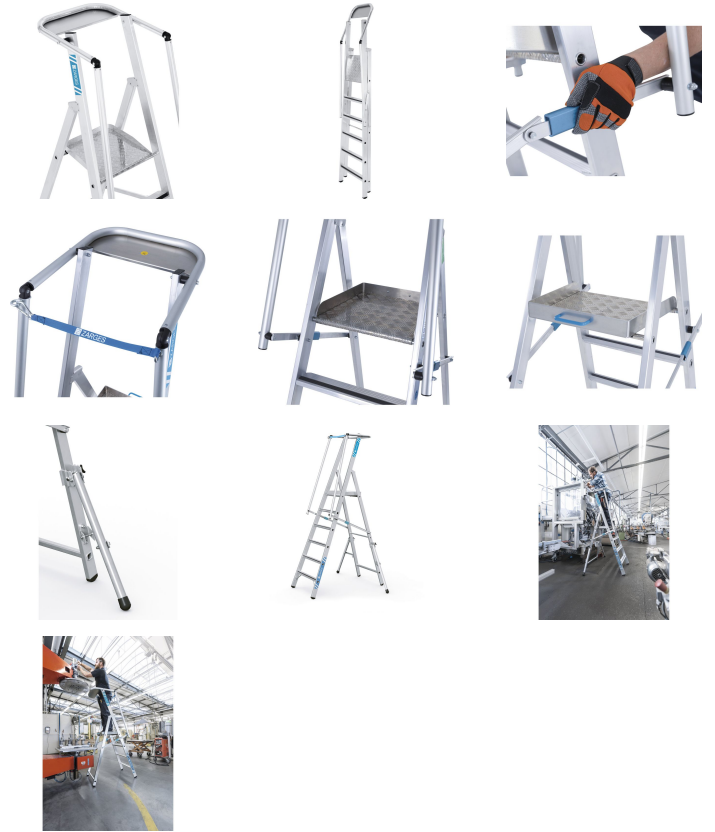

## ZAP Safemaster S - 41676

Kenarları kıvrımlı basamaklı platform merdiveni, EN 131-7 standardına uygun hale getirmek için artık sonradan destek ayaklarıyla donatılabilir.

### Ürün Açıklaması

- Kenarları kıvrımlı basamaklı platform merdiveni, EN 131-7 standardına uygun hale getirmek için artık sonradan destek ayaklarıyla donatılabilir.
- Her iki tarafta basınçla güçlendirilmiş rijit bağlantı sayesinde optimum stabilite.
- Katlanabilir, eloksallı parmaklıklar sayesinde yerden tasarruf sağlayan taşıma.
- Platformdaki tutamak sayesinde merdiven kolayca ve hızlı bir şekilde katlanır.
- Alüminyum çalışma platformu, yaklaşık 400 x 400 mm, üç taraflı güvenlik korkuluğu ile (yükseklik 1.000 mm).
- Eloksallı korkuluklar ve parmaklıklar.
- Aletler ve küçük parçalar için geniş depolama tepsi.
- ZARGES Safer Step Teknolojisi kullanılan 80 mm derinliğinde basamaklar.
- Opsiyonel dayama setleri, EN 131, Bölüm 7'ye sonradan donanım yükseltmeye olanak sağlar.

### Ürün Özellikleri

Açılma emniyeti	Sabit bağlantı
Ağırlık	16.1 kg

Basamak derinliği	80 mm
Basamak sayısı, platform dahildir	6
Basamak/kademe türü	Safer Step'i kolayca hareket ettirmek için.
Depolama tepsisi	Alüminyum
Garanti	10 yıl
Korkuluk dahil yükseklik	2.6 m
Merdiven uzunluğu	2.99 m
Parmaklık yüksekliği	1000 mm
Platform Malzemesi	Alüminyum baklavalı sac
Platform genişliği	400 mm
Platform uzunluğu	400 mm
Platform yüksekliği	1.58 m
Sertifikasyon	TÜV-SÜD
Standartlar	EN 131 professional
Taşıma ölçüleri	ca. 2.990 mm × 700 mm × 210 mm
Taşıyıcı profil yüksekliği	73 mm
Taşıyıcı profil yüksekliği	58 mm
Taşıyıcı profil yüksekliği, çıkış/destek parçası	73mm / 58mm
Yük	max. 150 kg
alt, dış genişlik	0.71 m
Çalışma yüksekliği	3.58 m