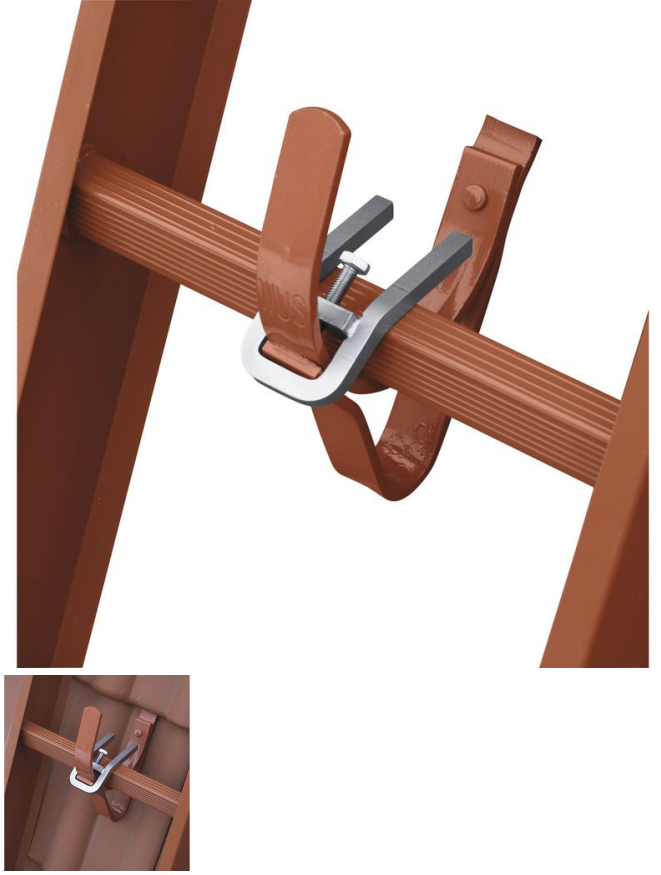

Çatı merdiveni emniyet kancası - 41695

Ürün Açıklaması

- Çatı merdivenini çatı kancasına DIN 18 160/5'e uygun olarak güvenli şekilde sabitlemek için.

Ürün Özellikleri

| | |
|-----------------|------------------------|
| Ağırlık | 0.3 kg |
| Garanti | Missing translation |
| Malzeme | Çelik, galvanizli |
| Taşıma ölçüleri | 104 mm x 55 mm x 44 mm |