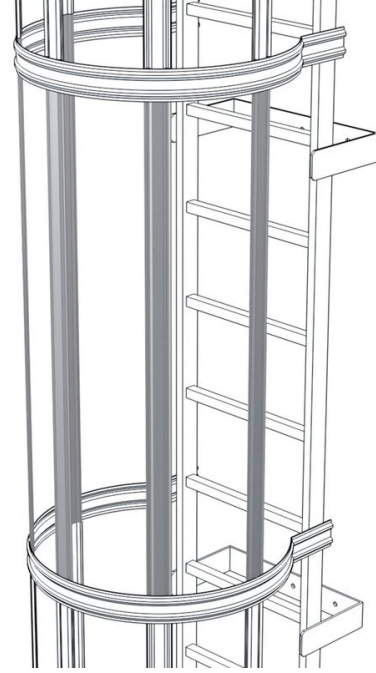

Sırt koruma desteği - 42245

Ürün Açıklaması

- Profilli, delikli destek.
- Uzunluk: 1.400 mm. Genişlik: 66 mm.

Ürün Özellikleri

Ağırlık	0.9 kg
---------	--------

Malzeme	Alüminyum, doğal
---------	------------------