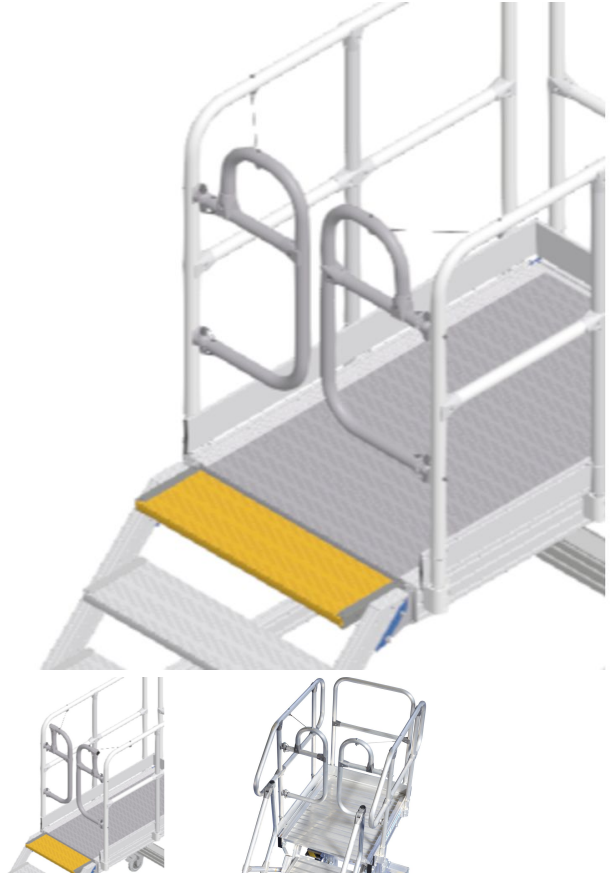

Missing translation - 42300296

Ürün Açıklaması

- Standart olarak 600, 800 veya 1.000 mm'lik bir platform genişliği için seçilebilir.

Ürün Özellikleri

Basamak genişliği

800 mm

Hefe Enerji Elektrik Elektronik
Bilisim Tic.LTD.Sti