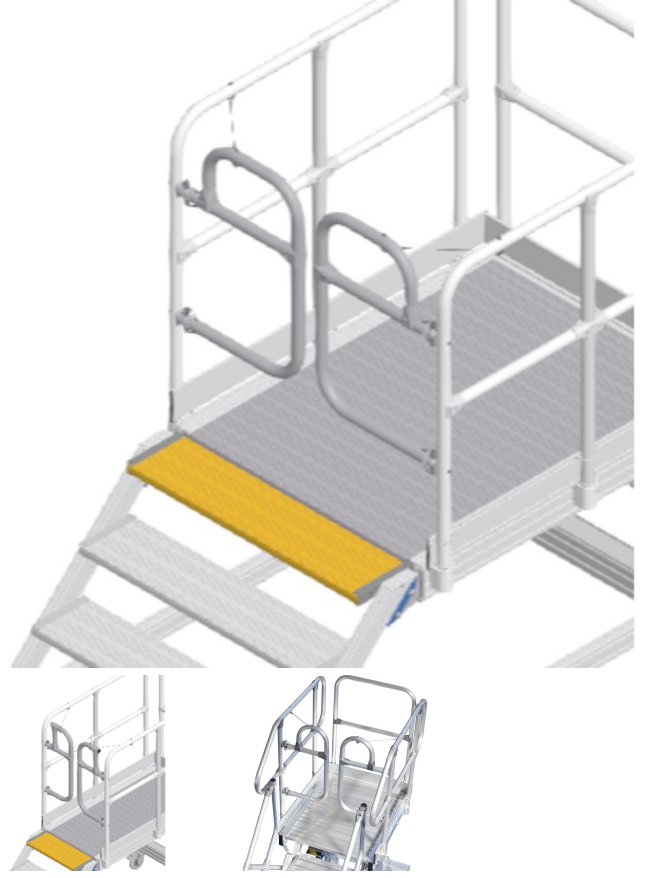

Missing translation - 42300297

Ürün Açıklaması

- Standart olarak 600, 800 veya 1.000 mm'lik bir platform genişliği için seçilebilir.

Ürün Özellikleri

Basamak genişliği

1000 mm

Hefe Enerji Elektrik Elektronik
Bilisim Tic.LTD.Sti