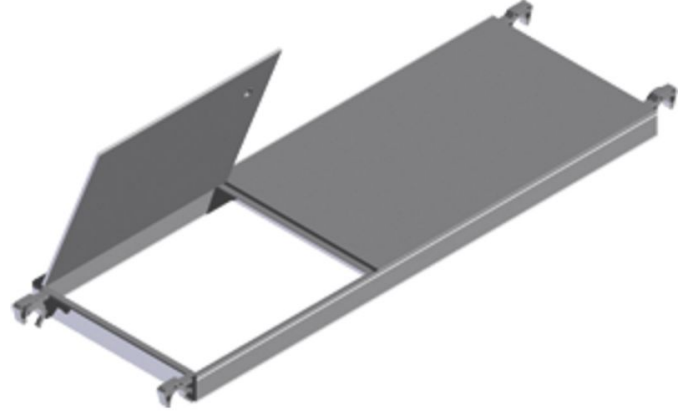

# Klapeli platform - 42910

## Ürün Açıklaması

- Ara platform ile çalışma platformu arasında devrilmeden durmayı sağlamak için kilitleme mekanizması ile.

## İpuçları ve özel özellikler

Çepeçevre kaynaklı, burulmaya karşı dirençli alüminyum çerçeve, kaynamaya ve suya dayanıklı, 7 kez yapıştırılmış kontrplak levha; kayma önleyici yüzeyli ve alüminyum dökümden üretilmiş 4 kendinden kilitli tırnak (gri).