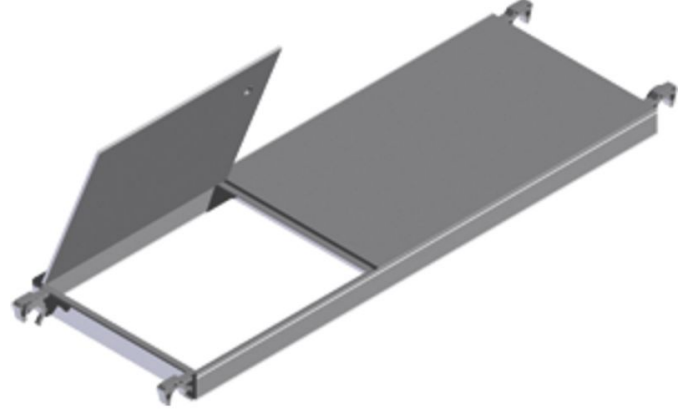

# Klapeli platform - 42910

## Ürün Açıklaması

- Ara platform ile çalışma platformu arasında devrilmeden durmayı sağlamak için kilitleme mekanizması ile.

## İpuçları ve özel özellikler

Çepeçevre kaynaklı, burulmaya karşı dirençli alüminyum çerçeve, kaynamaya ve suya dayanıklı, 7 kez yapıştırılmış kontrplak levha; kayma önleyici yüzeyli ve alüminyum dökümden üretilmiş 4 kendinden kilitli tırnak (gri).