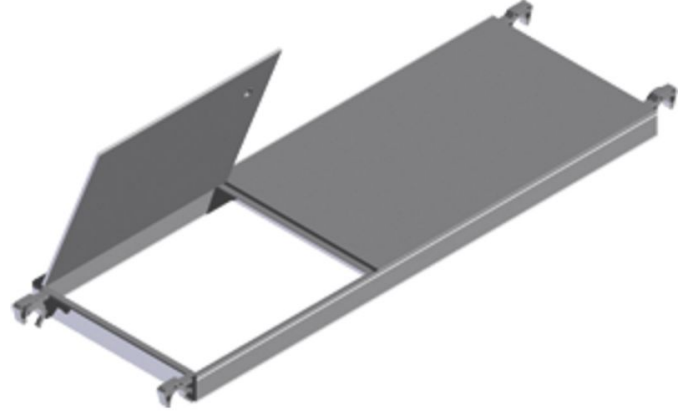

Klapeli platform - 42910

Ürün Açıklaması

- Ara platform ile çalışma platformu arasında devrilmeden durmayı sağlamak için kilitleme mekanizması ile.

İpuçları ve özel özellikler

Çepeçevre kaynaklı, burulmaya karşı dirençli alüminyum çerçeve, kaynamaya ve suya dayanıklı, 7 kez yapıştırılmış kontrplak levha; kayma önleyici yüzeyli ve alüminyum dökümden üretilmiş 4 kendinden kilitli tırnak (gri).

Ürün Özellikleri

Ağırlık	17.5 kg
Genişlik	0.6 m
İskele uzunlukları için	2.5 m

Hefe Enerji Elektrik Elektronik
Bilisim Tic.LTD.Sti

İVEDİK OSB MAH. 1122.CAD., MAXİVEDİK
İŞMERKEZİ No: 20/86

TR-06105 Yenimahalle / Ankara