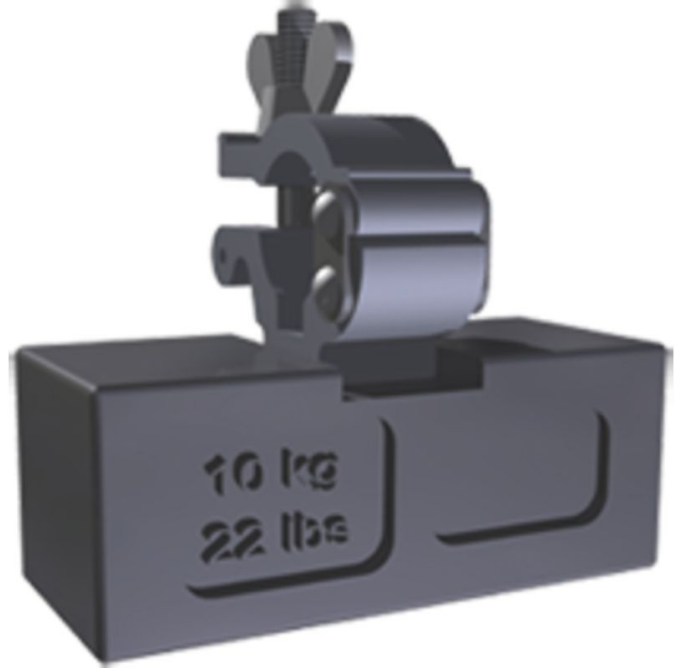

Denge ağırlığı (yontma taş)

- 42912

Ürün Açıklaması

- Çelik, boyalı. Üçgen dayamalara sabitlemek için kelepçeli.
- Renk: sarı.

İpuçları ve özel özellikler

Doğru ağırlıklandırma için lütfen her zaman kurulum ve kullanım talimatlarına uyun. Ağırlıklandırma, kurulum yerine (dış mekan veya iç mekan) göre değişir.

Ürün Özellikleri

Ağırlık	10 kg
Tanım	Denge ağırlığı

Hefe Enerji Elektrik Elektronik
Bilisim Tic.LTD.Sti

İVEDİK OSB MAH. 1122.CAD., MAXİVEDİK
İŞMERKEZİ No: 20/86

TR-06105 Yenimahalle / Ankara

Tel: +90 312 387 0 386