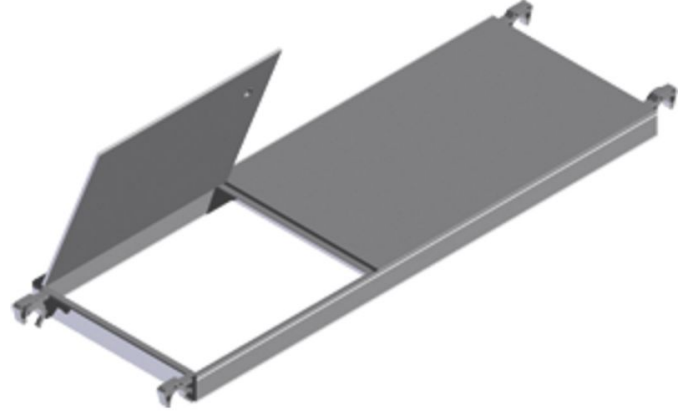

# Klapeli platform - 42931

## Ürün Açıklaması

- Ara platform ile çalışma platformu arasında devrilmeden durmayı sağlamak için kilitleme mekanizması ile.

## İpuçları ve özel özellikler

Çepeçevre kaynaklı, burulmaya karşı dirençli alüminyum çerçeve, kaynamaya ve suya dayanıklı, 7 kez yapıştırılmış kontrplak levha; kayma önleyici yüzeyli ve alüminyum dökümden üretilmiş 4 kendinden kilitli tırnak (gri).