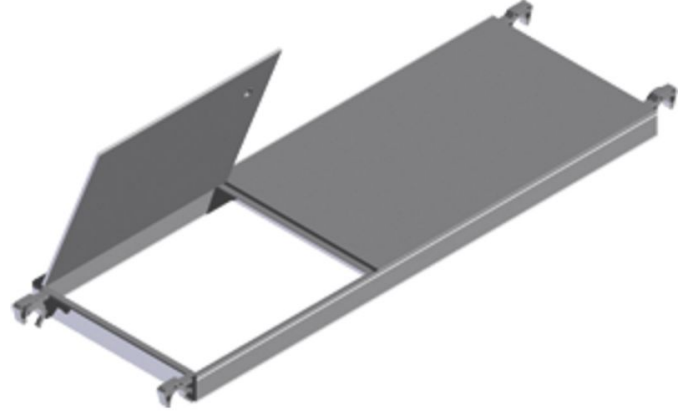

Klapeli platform - 42931

Ürün Açıklaması

- Ara platform ile çalışma platformu arasında devrilmeden durmayı sağlamak için kilitleme mekanizması ile.

İpuçları ve özel özellikler

Çepeçevre kaynaklı, burulmaya karşı dirençli alüminyum çerçeve, kaynamaya ve suya dayanıklı, 7 kez yapıştırılmış kontrplak levha; kayma önleyici yüzeyli ve alüminyum dökümden üretilmiş 4 kendinden kilitli tırnak (gri).

Ürün Özellikleri

Ağırlık	13 kg
Genişlik	0.6 m
İskele uzunlukları için	1.8 m

Hefe Enerji Elektrik Elektronik
Bilisim Tic.LTD.Sti

İVEDİK OSB MAH. 1122.CAD., MAXİVEDİK
İŞMERKEZİ No: 20/86

TR-06105 Yenimahalle / Ankara