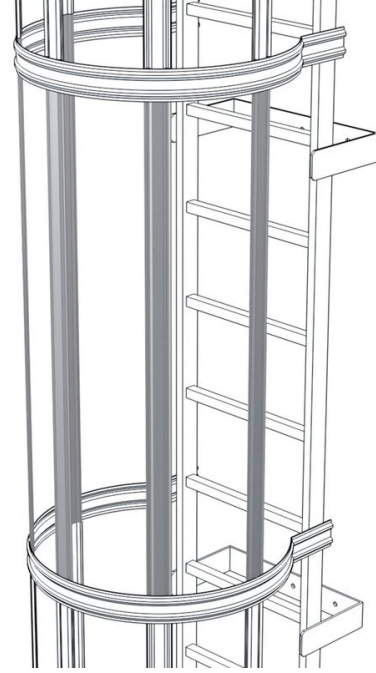

Sırt koruma desteği - 43245

Ürün Açıklaması

- Profilli, delikli destek.
- Uzunluk: 1.400 mm. Genişlik: 66 mm.

Ürün Özellikleri

Ağırlık	2.2 kg
---------	--------

Malzeme	Galvanizli çelik
---------	------------------