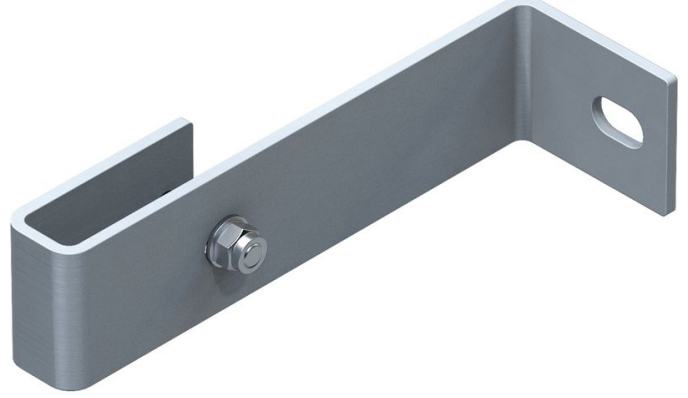

Duvar braketi, sabit - 43249

Ürün Açıklaması

- 200 mm duvar mesafesi için.
- Tekli duvar braketleri, bağlantı çubuklarıyla yardımıyla yalnızca güçlendirilmiş ve onayı alınmış beton zemine veya destekleyici bir çelik yapıya sabitlenebilir ve monte edilebilir. Sipariş-No: 43263 galvanizli çelik veya 44263 paslanmaz çelik)

İpuçları ve özel özellikler

Duvar braketlerinin alt alta mesafesi maksimum 2,00 m'dir. Bununla birlikte her merdiven parçasının en az 4 duvar braketiyle birlikte monte edilmesi gerekir. Ayrı bir statik gereklidir.