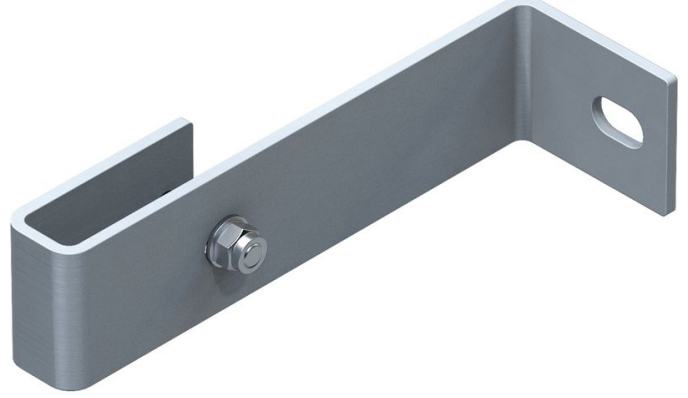

Duvar braketi, sabit - 43249

Ürün Açıklaması

- 200 mm duvar mesafesi için.
- Tekli duvar braketleri, bağlantı çubuklarıyla yardımıyla yalnızca güçlendirilmiş ve onayı alınmış beton zemine veya destekleyici bir çelik yapıya sabitlenebilir ve monte edilebilir. Sipariş-No: 43263 (galvanizli çelik veya 44263 paslanmaz çelik)

İpuçları ve özel özellikler

Duvar braketlerinin alt alta mesafesi maksimum 2,00 m'dir. Bununla birlikte her merdiven parçasının en az 4 duvar braketiyle birlikte monte edilmesi gerekir. Ayrı bir statik gereklidir.