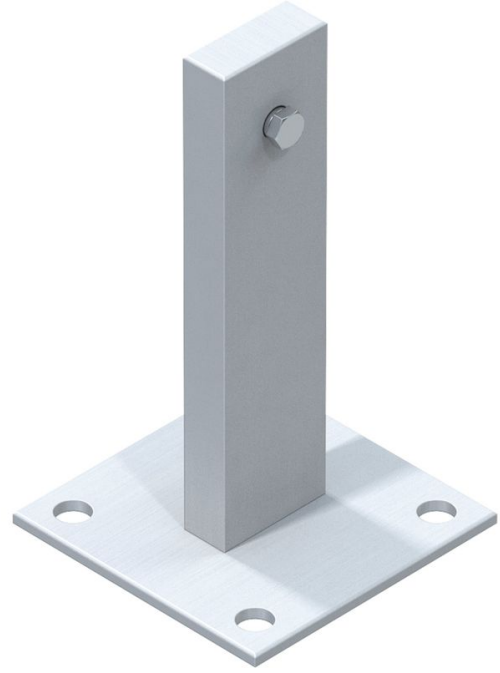

Ayak plakası - 43253

Ürün Açıklaması

- Çıkış merdivenini zemine sabitlemek için.
- Ana plaka: 120 x 120 mm.
- Yükseklik: 200 mm.

Ürün Özellikleri

Ağırlık	1 kg
Garanti	10 yıl
Malzeme	Galvanizli çelik

Hefe Enerji Elektrik Elektronik
Bilisim Tic.LTD.Sti