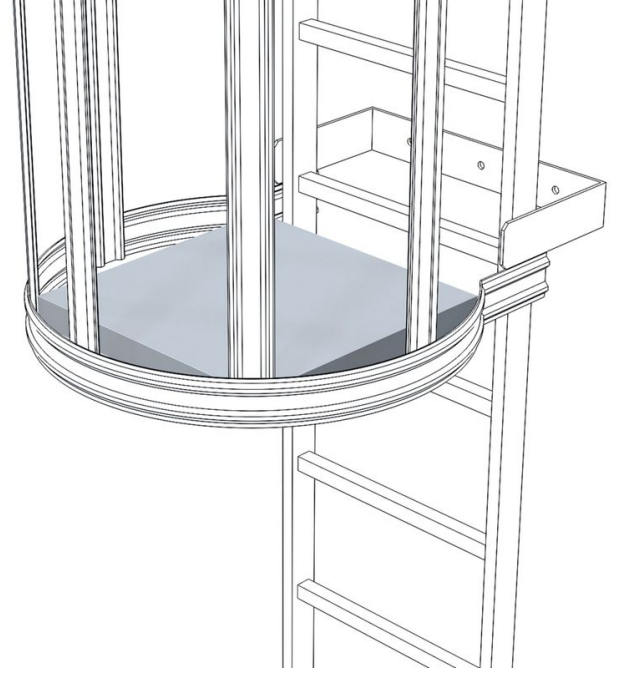

Ara platform - 43255

Ürün Açıklaması

- Katlanır, daha sonra istenildiği şekilde eklenebilir.
- 10,0 m'den yüksek tek kademeli merdivenlerde dinlenme platformu olarak veya özel izinle 6,0 m'den yüksek merdivenlerde kullanılmalıdır.
- Müşteri tarafından tedarik edilen kilitle kilitlenebilir.

Ürün Özellikleri

Ağırlık	17 kg
---------	-------

Malzeme	Galvanizli çelik
---------	------------------

Hefe Enerji Elektrik Elektronik
Bilisim Tic.LTD.Sti

İVEDİK OSB MAH. 1122.CAD., MAXİVEDİK
İŞMERKEZİ No: 20/86