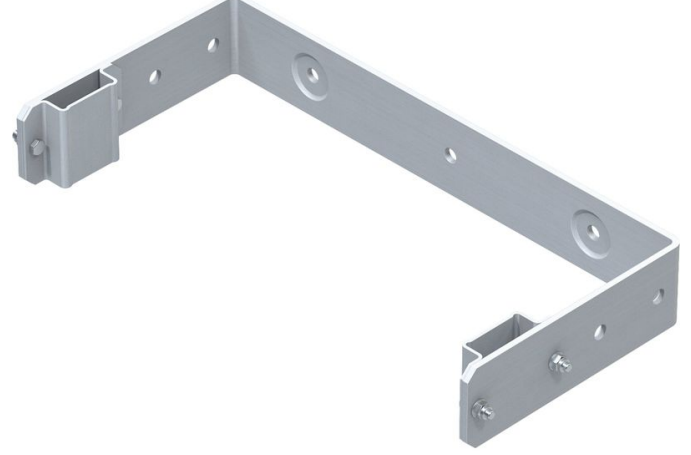

Duvar braketi, U şeklinde, sabit - 43257

Ürün Açıklaması

- 200 mm duvar mesafesi için.
- Delik mesafesi: 332 mm.
- Kol dış ölçüsü: 532 mm.

İpuçları ve özel özellikler

Duvar braketlerinin alt alta mesafesi maksimum 2,00 m'dir. Bununla birlikte her merdiven parçasının en az 2 duvar braketiyle birlikte monte edilmesi gerekir.

Ürün Özellikleri

Ağırlık	4.6 kg
Garanti	10 yıl
Malzeme	Galvanizli çelik

Hefe Enerji Elektrik Elektronik
Bilisim Tic.LTD.Sti

İVEDİK OSB MAH. 1122.CAD., MAXİVEDİK
İŞMERKEZİ No: 20/86

TR-06105 Yenimahalle / Ankara