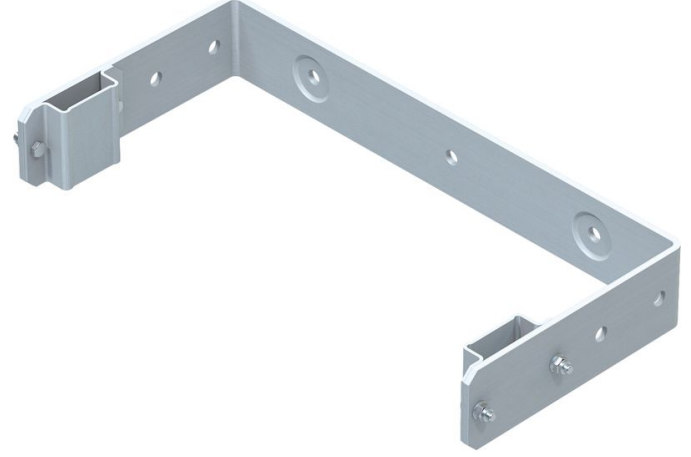

# Duvar braketi, U öV¶Æ–æFf sabit - 43257

## Ürün Aç ¶Æ Ö 11

- 200 mm duvar mesafesi için.
- Delik mesafesi: 332 mm.
- Kol d ölçüsü: 532 mm.

### ^vÆ ve özel özellikler

Duvar braketlerinin alt alta mesafesi maksimum 2,00 m'dir. Bununla birlikte her merdiven parçası **1 m** az 2 duvar braketiyle birlikte monte edilmesi gerekir.