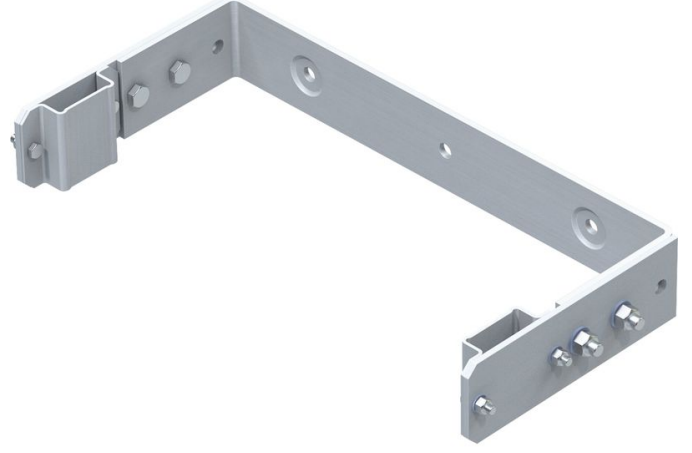

Duvar braketi, U şeklinde, ayarlanabilir - 43258

Ürün Açıklaması

- 200 ila 250 mm duvar mesafesi için ayarlanabilir.
- Delik mesafesi: 332 mm.
- Kol dış ölçüsü: 532 mm.

Ürün Özellikleri

Ağırlık	5.9 kg
Garanti	10 yıl
Malzeme	Galvanizli çelik