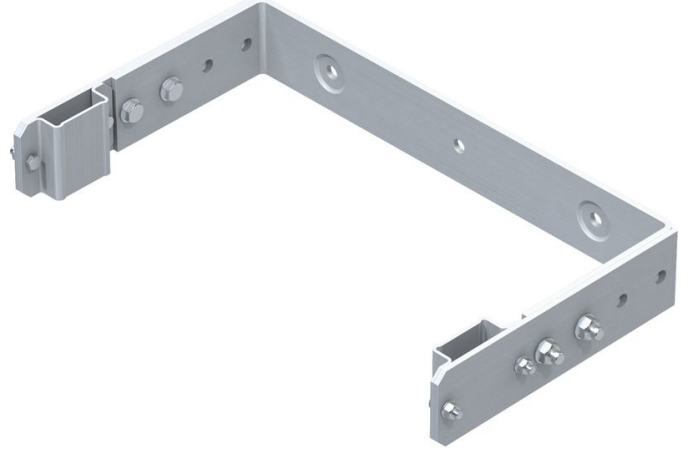

Duvar braketi, U şeklinde, ayartlanabilir - 43259

Ürün Açıklaması

- 250 ila 350 mm duvar mesafesi için ayartlanabilir.
- Delik mesafesi: 332 mm.
- Kol dış ölçüsü: 532 mm.

Ürün Özellikleri

Ağırlık	6.6 kg
Garanti	10 yıl
Malzeme	Galvanizli çelik