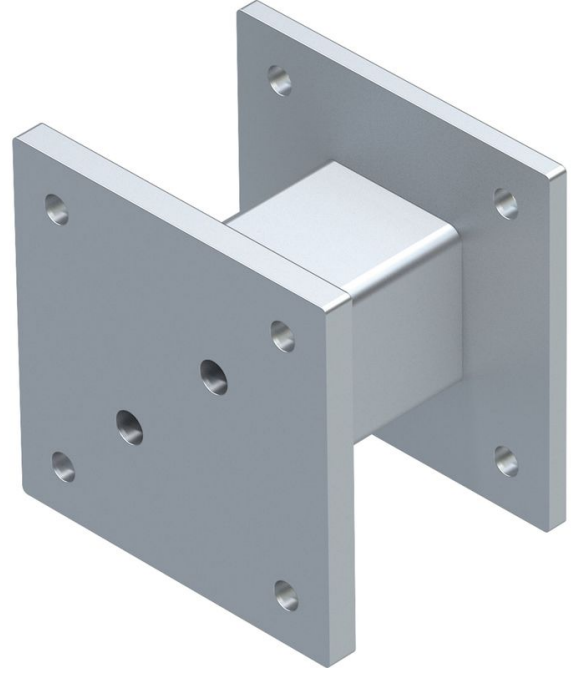

## Mesafe parçaları - 43281

### Ürün Açıklaması

- Isı yalıtımını köprülemek amacıyla ana platformlar ve genişletme platformları için.
- Standart platformların platform plakaları için uygundur.

### Ürün Özellikleri

Ağırlık	9 kg
Derinlik	160 mm
Malzeme	Galvanizli çelik

Hefe Enerji Elektrik Elektronik  
Bilisim Tic.LTD.Sti

İVEDİK OSB MAH. 1122.CAD., MAXİVEDİK  
İŞMERKEZİ No: 20/86

TR-06105 Yenimahalle / Ankara