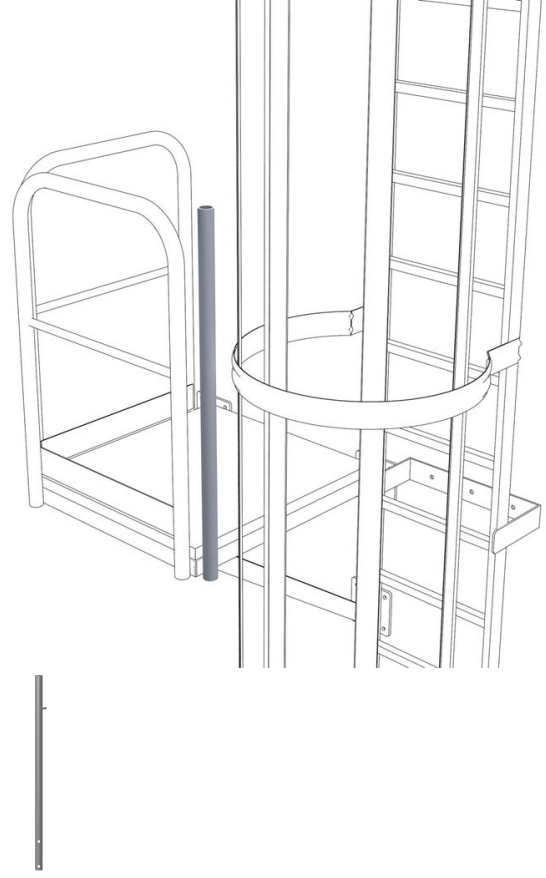

Bağlantı desteği RS - 43320

Ürün Açıklaması

- Platform korkuluğu ile emniyet kafesi arasındaki boşluğu asgariye indirmek için.
- Uzunluk: 1.200 mm.

Ürün Özellikleri

| | |
|---------|------------------|
| Ağırlık | 1 kg |
| Malzeme | Galvanizli çelik |