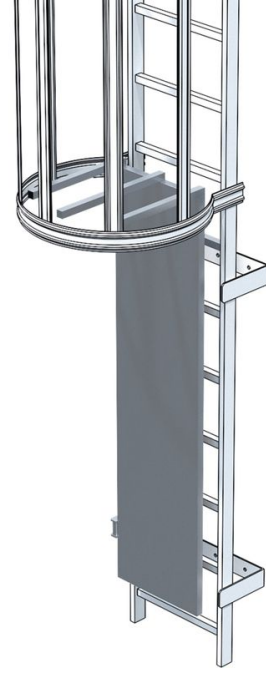

Bakım merdivenleri için güvenlik kapısı - 43498

Ürün Açıklaması

- Gizli menteşe bağlantı elemanı, sac kaplama.
- Emniyet malafaları, üstte.
- Kilitlenebilir.

İpuçları ve özel özellikler

Sadece alttan erişim mümkündür.

Ürün Özellikleri

Ağırlık	21 kg
---------	-------

Malzeme	Galvanizli çelik
---------	------------------

Hefe Enerji Elektrik Elektronik
Bilisim Tic.LTD.Sti

İVEDİK OSB MAH. 1122.CAD., MAXİVEDİK
İŞMERKEZİ No: 20/86