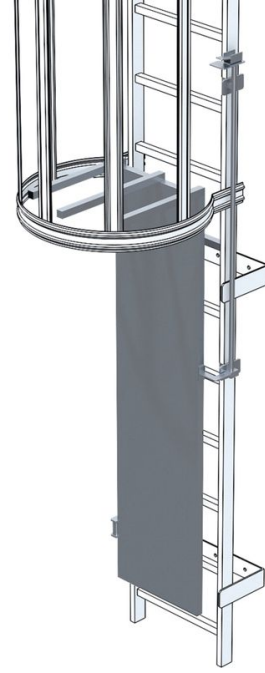

# Kaçış merdivenleri için güvenlik kapısı - 43499

## Ürün Açıklaması

- Pedal aracılığıyla kullanım.
- Gizli menteşe bağlantı elemanı, sac kaplama.
- Emniyet malafaları, üstte.
- DIN 14 094-1'e uygun acil serbest bırakma mekanizması.