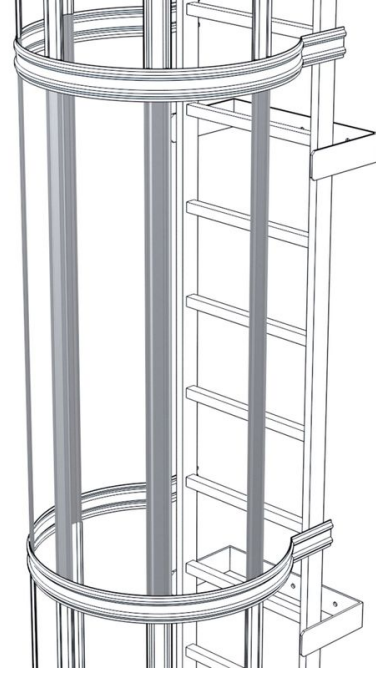

Sırt koruma desteği 44245

Ürün Açıklaması

- Profilli, delikli destek.
- Uzunluk: 1.400 mm. Geni ölçü: 166 mm.

Ürün Özellikleri

Ağırlık

2.2 kg

Malzeme

Paslanmaz çelik