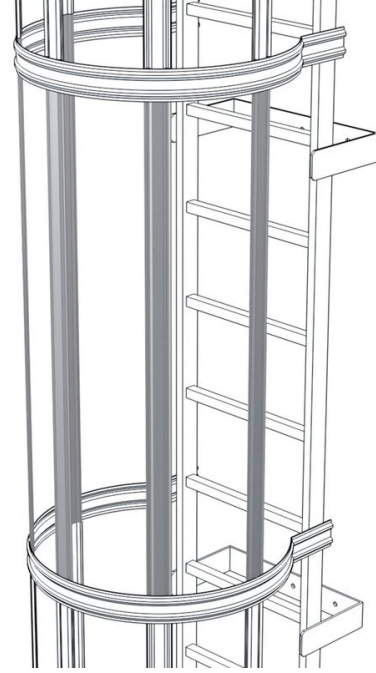

## Ürün Açıklaması

- Profilli, delikli destek.
- Uzunluk: 1.400 mm. Genişlik: 66 mm.