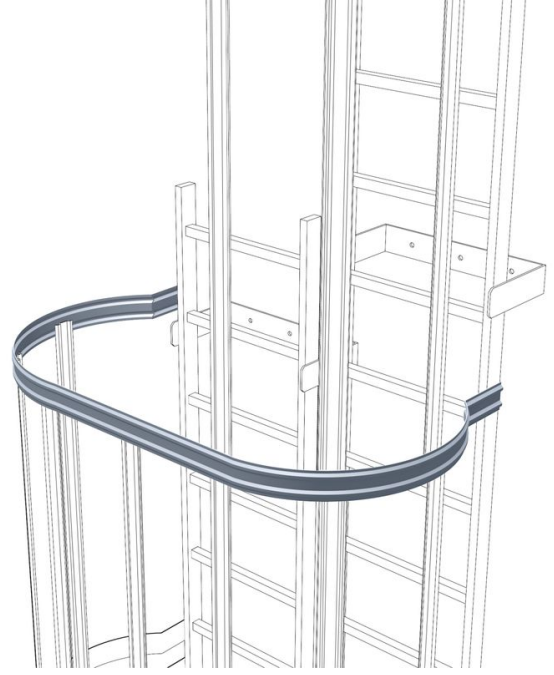

Kaydırılan modeller için sırt dayanağı 44247

Ürün Açıklaması

- Toplam genişliği 340 mm. Kol yüksekliği 80 mm.

Ürün Özellikleri

Ağırlık

2.4 kg

Garanti

10 yıl