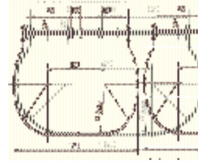

Kaydırılan modeller için sırt dayanağı 44247

Ürün Açıklaması

- Toplam genişliği 340 mm. Kol yüksekliği 80 mm.

Ürün Özellikleri

Ağırlık

2.4 kg

Garanti

10 yıl