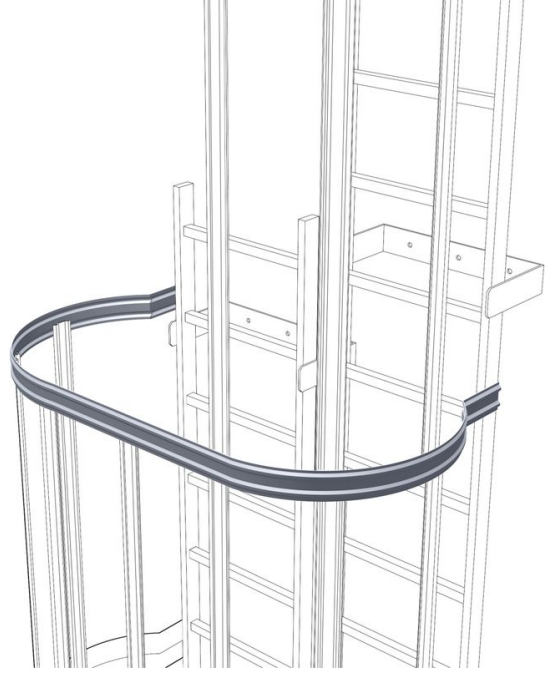

Kaydırılan modeller için sırt dayanađı - 44247

Ürün Açıklaması

- Toplam genişlik: 1.340 mm. Kol yüksekliđi: 80 mm.

Ürün Özellikleri

Ağırlık	2.4 kg
Garanti	10 yıl
Malzeme	Paslanmaz çelik

Hefe Enerji Elektrik Elektronik
Bilisim Tic.LTD.Sti