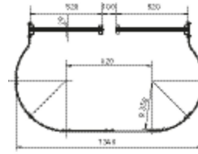

Kaydırılan modeller için sırt dayanađı - 44247

Ürün Açıklaması

- Toplam genişlik: 1.340 mm. Kol yüksekliđi: 80 mm.

Ürün Özellikleri

Ağırlık	2.4 kg
Garanti	10 yıl
Malzeme	Paslanmaz çelik

Hefe Enerji Elektrik Elektronik
Bilisim Tic.LTD.Sti