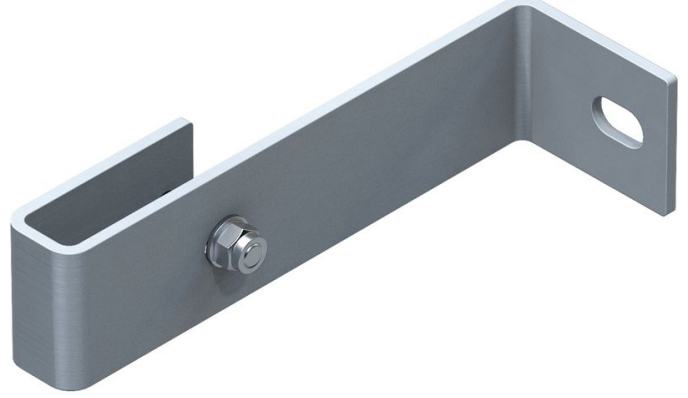

Duvar braketi, sabit - 44249

Ürün Açıklaması

- 200 mm duvar mesafesi için.
- Tekli duvar braketleri, bağlantı çubuklarıyla yardımıyla yalnızca güçlendirilmiş ve onayı alınmış beton zemine veya destekleyici bir çelik yapıya sabitlenebilir ve monte edilebilir. Sipariş-No: 43263 (galvanizli çelik veya 44263 paslanmaz çelik)

İpuçları ve özel özellikler

Duvar braketlerinin alt alta mesafesi maksimum 2,00 m'dir. Bununla birlikte her merdiven parçasının en az 4 duvar braketiyle birlikte monte edilmesi gerekir. Ayrı bir statik gereklidir.