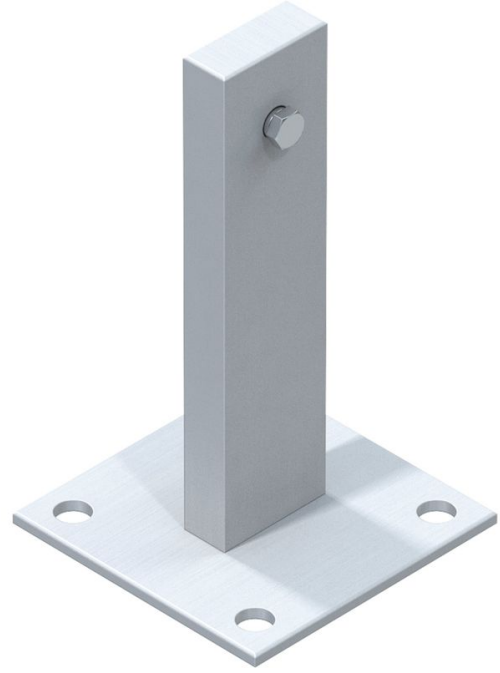

Ayak plakası - 44253

Ürün Açıklaması

- Çıkış merdivenini zemine sabitlemek için.
- Ana plaka: 120 x 120 mm.
- Yükseklik: 200 mm.

Ürün Özellikleri

Ağırlık	1 kg
Garanti	10 yıl
Malzeme	Paslanmaz çelik

Hefe Enerji Elektrik Elektronik
Bilisim Tic.LTD.Sti