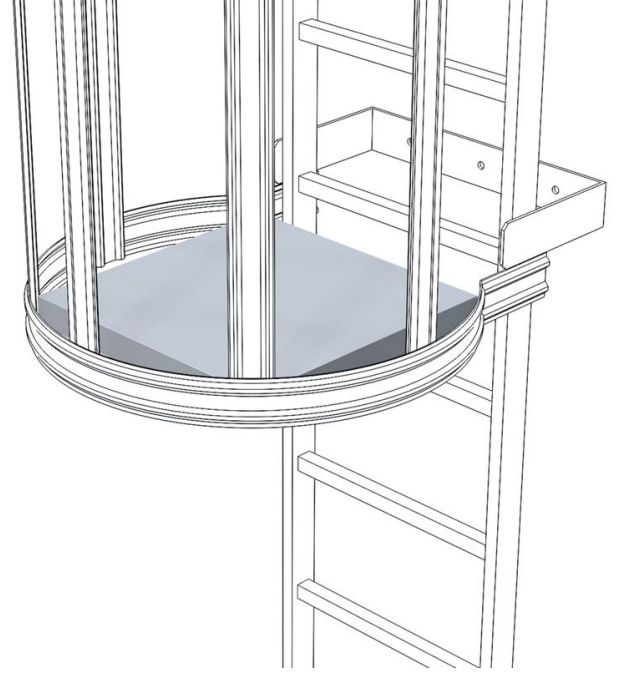

### Ürün Açıklaması

- Katlanır, daha sonra istenildiği şekilde eklenebilir.
- 10,0 m'den yüksek tek kademeli merdivenlerde dinlenme platformu olarak veya özel izinle 6,0 m'den yüksek merdivenlerde kullanılmalıdır.
- Müşteri tarafından tedarik edilen kilitle kilitlenebilir.