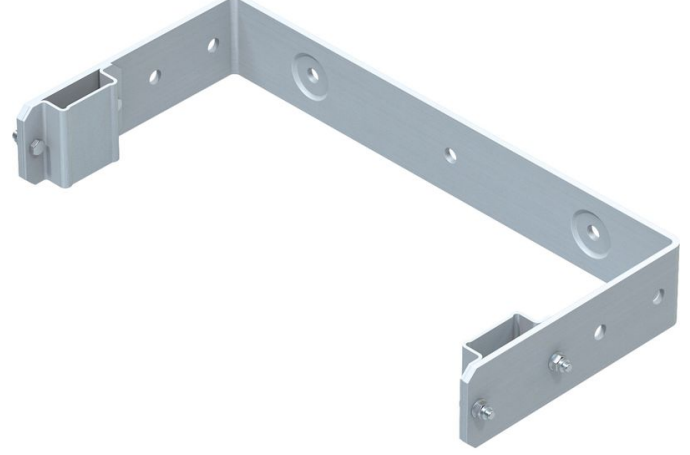

Duvar braketi, U öV¶Æ–æFf sabit - 44257

Ürün Aç ¶Æ Ö 11

- 200 mm duvar mesafesi için.
- Delik mesafesi: 332 mm.
- Kol d ölçüsü: 532 mm.

^vÆ ve özel özellikler

Duvar braketlerinin alt alta mesafesi maksimum 2,00 m'dir. Bununla birlikte her merdiven parçası **1 m** az 2 duvar braketiyle birlikte monte edilmesi gerekir.

Ürün Özellikleri

Ağırlık °	Garanti	Malzeme
4.6 kg	10 y Å	Paslanmaz çelik