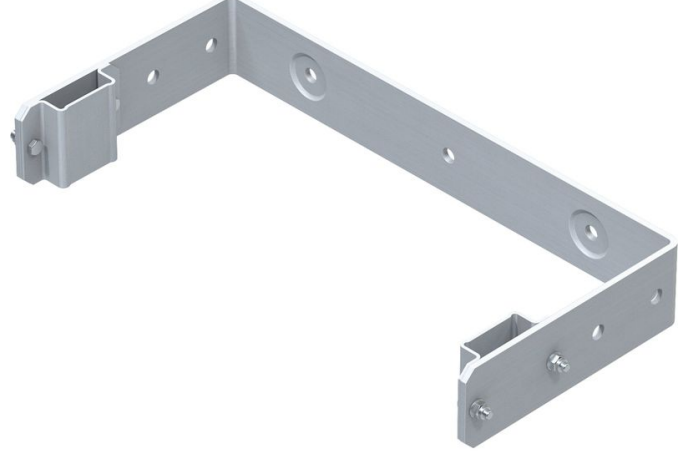

# Duvar braketi, U şeklinde, sabit - 44257

## Ürün Açıklaması

- 200 mm duvar mesafesi için.
- Delik mesafesi: 332 mm.
- Kol dış ölçüsü: 532 mm.

## İpuçları ve özel özellikler

Duvar braketlerinin alt alta mesafesi maksimum 2,00 m'dir. Bununla birlikte her merdiven parçasının en az 2 duvar braketiyle birlikte monte edilmesi gerekir.