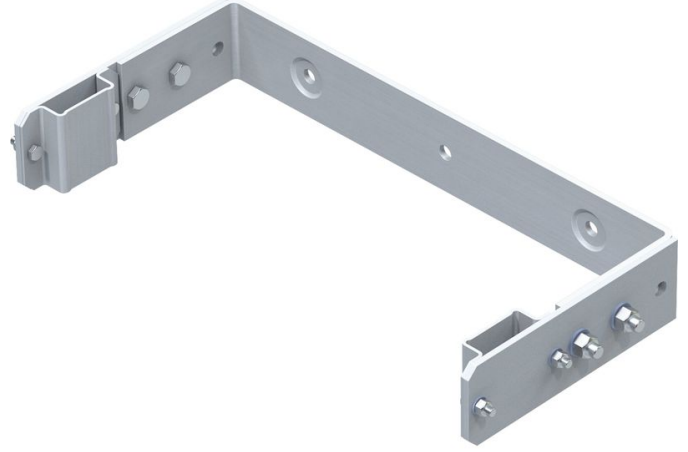

# Duvar braketi, U şeklinde, ayartlanabilir - 44258

## Ürün Açıklaması

- 200 ila 250 mm duvar mesafesi için ayartlanabilir.
- Delik mesafesi: 332 mm.
- Kol dış ölçüsü: 532 mm.