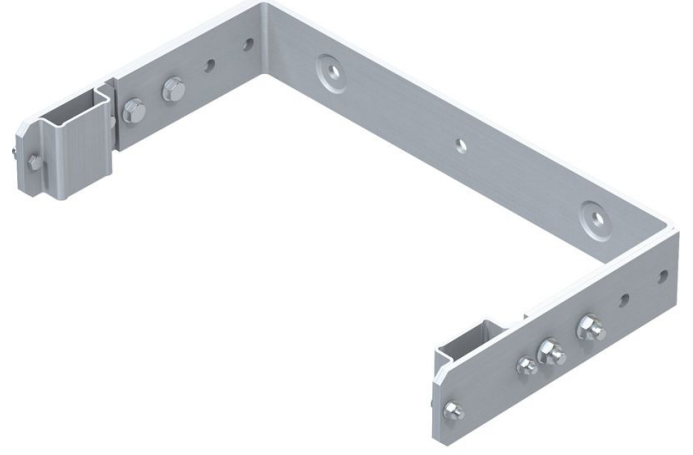

Duvar braketi, U şeklinde, ayarlanabilir - 44259

Ürün Açıklaması

- 250 ila 350 mm duvar mesafesi için ayarlanabilir.
- Delik mesafesi: 332 mm.
- Kol dış ölçüsü: 532 mm.

Ürün Özellikleri

Ağırlık	6.6 kg
Garanti	10 yıl
Malzeme	Paslanmaz çelik