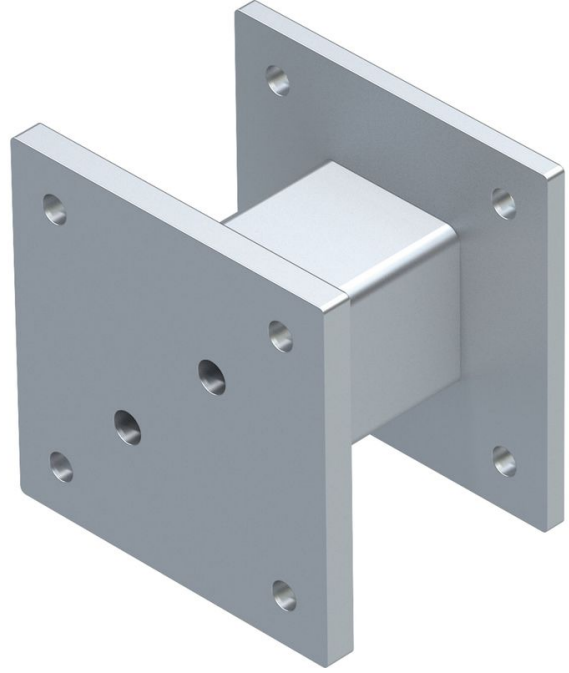

Mesafe parçaları - 44280

Ürün Açıklaması

- Isı yalıtımını köprülemek amacıyla ana platformlar ve genişletme platformları için.
- Standart platformların platform plakaları için uygundur.

Ürün Özellikleri

Ağırlık	8 kg
Derinlik	140 mm
Malzeme	Paslanmaz çelik