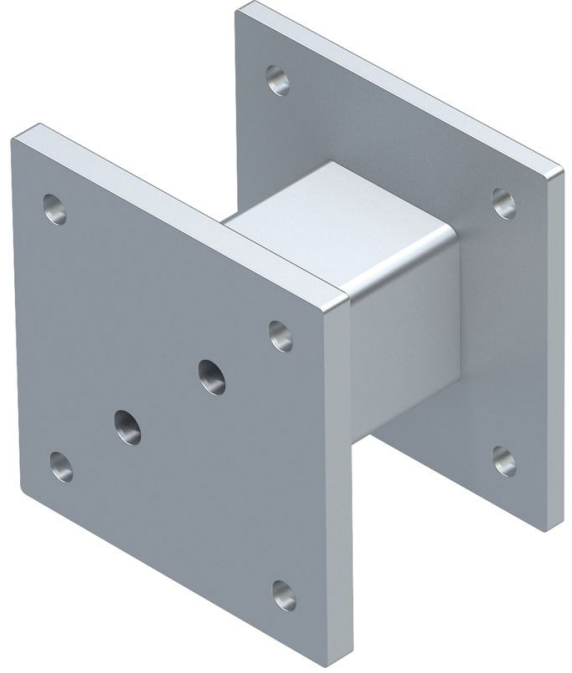

Mesafe parçaları - 44281

Ürün Açıklaması

- Isı yalıtımını köprülemek amacıyla ana platformlar ve genişletme platformları için.
- Standart platformların platform plakaları için uygundur.

Ürün Özellikleri

Ağırlık	9 kg
Derinlik	160 mm
Malzeme	Paslanmaz çelik