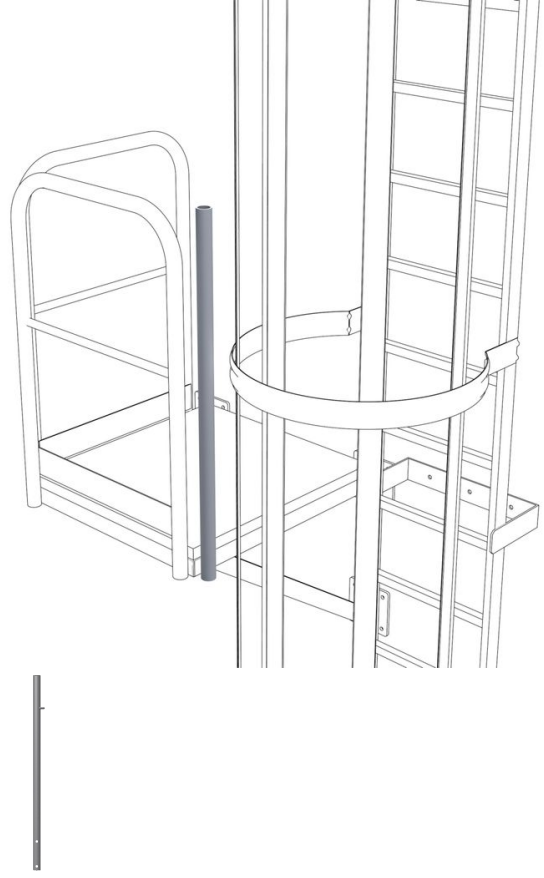

## Bağlantı desteği RS - 44320

### Ürün Açıklaması

- Platform korkuluğu ile emniyet kafesi arasındaki boşluğu asgariye indirmek için.
- Uzunluk: 1.200 mm.