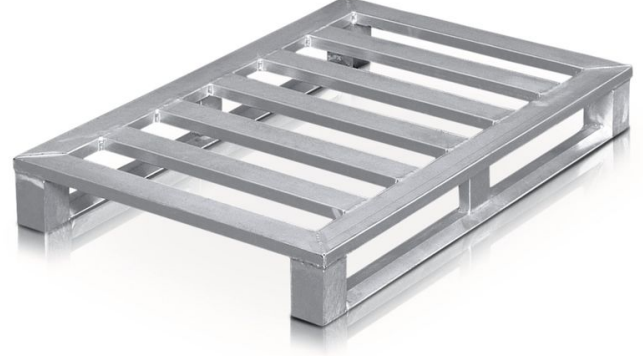

# Kızaklı ve köşe ayaklı düz palet - 45174

Steril oda bölümlerindeki maksimum yükler için kızaklı makaralı konveyöre uygun alüminyum palet.

## Ürün Açıklaması

- Steril oda bölümlerindeki maksimum yükler için kızaklı makaralı konveyöre uygun alüminyum palet.
- Çerçeve ve enlemesine basamaklar kapalı, çok sağlam ve korozyona dayanıklı alüminyum profillerden üretilmiştir.
- Orta destekli kızaklar ve 4 köşe ayağı.
- Birleşme yerleri su geçirmeyecek şekilde kaynaklanmıştır.
- Makaralı konveyörden geçer.

## İpuçları ve özel özellikler

Yük maks. 1.500 kg'a kadar!

## Ürün Özellikleri

Ağırlık	13.2 kg
Basamak sayısı	6
Genişlik	800 mm
Malzeme	Alüminyum
Uzunluk	1200 mm
Yük	1500 kg
Ölçüler	1.200 mm × 800 mm × 150 mm

Hefe Enerji Elektrik Elektronik  
Bilisim Tic.LTD.Sti