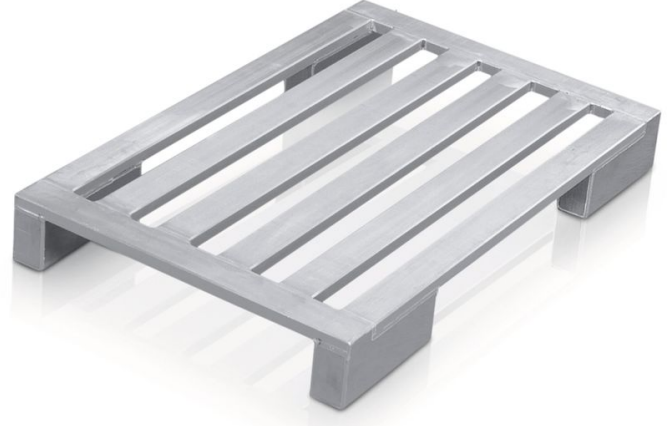

Uzun köşe ayaklı düz palet

- 45175

Hijyenik palet, sağlam ve makaralı konveyöre uygun.

Ürün Açıklaması

- Hijyenik palet, sağlam ve makaralı konveyöre uygun.
- Çerçeve ve boylamasına basamaklar kapalı, çok sağlam ve korozyona dayanıklı alüminyum profillerden üretilmiştir.
- Ekstra uzun köşe ayaklar (L = 300 mm), kızak altyapısı ile köşe ayakların avantajlarını bir araya getirir. Bu bileşenler, örn. makaralı konveyörden geçer ve yüksek raflı depolar için uygundur.
- Forklift çatallarının girmesi için geniş boşluk. Rahatsızlık veren, kesintisiz kızaklar bulunmadığından hasar riski daha azdır.
- Birleşme yerleri su geçirmeyecek şekilde kaynaklanmıştır.

Ürün Özellikleri

Ağırlık	12.3 kg
Basamak sayısı	4
Genişlik	800 mm
Malzeme	Alüminyum
Uzunluk	1200 mm
Yük	1000 kg
Ölçüler	1.200 mm × 800 mm × 150 mm

Hefe Enerji Elektrik Elektronik
Bilisim Tic.LTD.Sti

İVEDİK OSB MAH. 1122.CAD., MAXİVEDİK
İŞMERKEZİ No: 20/86