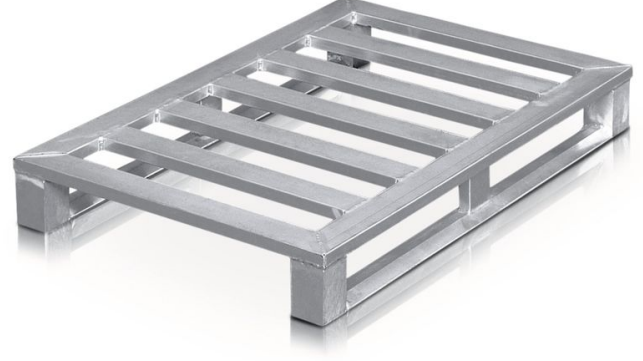

Kızaklı ve köşe ayaklı düz palet - 45184

Steril oda bölümlerindeki maksimum yükler için kızaklı makaralı konveyöre uygun alüminyum palet.

Ürün Açıklaması

- Steril oda bölümlerindeki maksimum yükler için kızaklı makaralı konveyöre uygun alüminyum palet.
- Çerçeve ve enlemesine basamaklar kapalı, çok sağlam ve korozyona dayanıklı alüminyum profillerden üretilmiştir.
- Orta destekli kızaklar ve 4 köşe ayağı.
- Birleşme yerleri su geçirmeyecek şekilde kaynaklanmıştır.
- Makaralı konveyörden geçer.

İpuçları ve özel özellikler

Yük maks. 1.500 kg'a kadar!

Ürün Özellikleri

Ağırlık	15 kg
Basamak sayısı	6
Genişlik	1000 mm
Malzeme	Alüminyum
Uzunluk	1200 mm
Yük	1500 kg
Ölçüler	1.200 mm × 1.000 mm × 150 mm