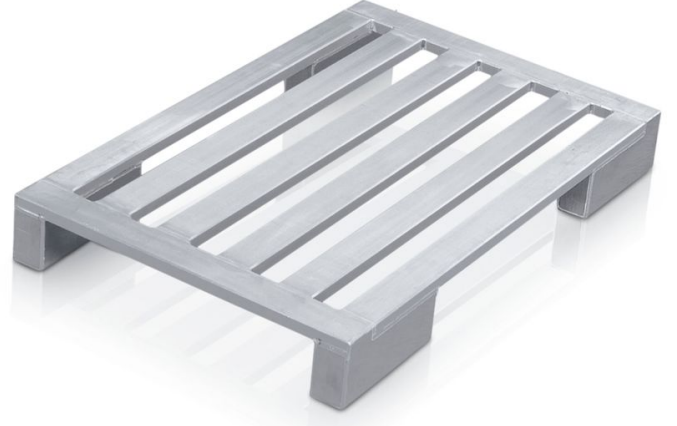

Uzun köşeli ayaklı alüminyum yass palet - 45185

Hijyenik palet, sa örnekte makaral konveyöre uygun.

Ürün Açıklaması

- Hijyenik palet, sa örnekte makaral konveyöre uygun.
- Çerçeve ve boylaması basamaklar kapalı çok sa örnekte korozyona dayanıklı alüminyum profillerden üretilmiştir.
- Ekstra uzun köşeli ayaklar (L = 300 mm), kaldırma altyapısı ile köşeli ayaklar avantajlar sağlar araya getirir. Bu bile örnekte makaral konveyörden geçer ve yüksek raflı depolar için uygundur.
- Forklift çatalları için geniş alan. Tam uzunlukta olmayan kaldırma ayakları engel olmayarak taşıma riski daha düşüktür.
- Birleştirilebilirleri su geçirmeyecek örnekteki gibi tasarlanmıştır.

Ürün Özellikleri

Ağırlık	Basamak sayı	Geni ölçü	Malzeme	Uzunluk
13.9 kg	5	1000 mm	Alüminyum	1200 mm
Yük	Ölçüler			
1000 kg	1.200 mm x 1.000 mm x 150 mm			