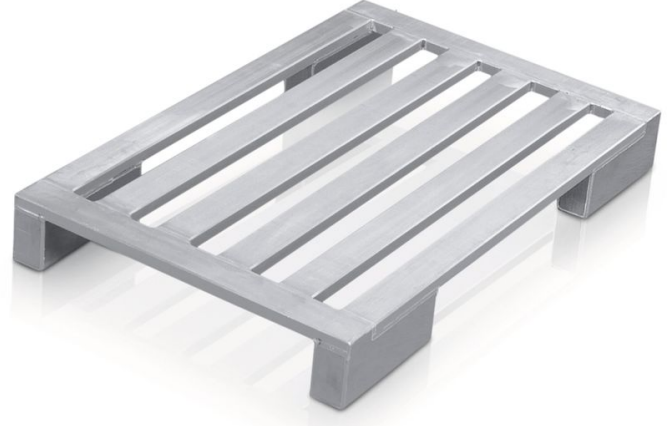

Uzun köşe ayaklı düz palet

- 45185

Hijyenik palet, sağlam ve makaralı konveyöre uygun.

Ürün Açıklaması

- Hijyenik palet, sağlam ve makaralı konveyöre uygun.
- Çerçeve ve boylamasına basamaklar kapalı, çok sağlam ve korozyona dayanıklı alüminyum profillerden üretilmiştir.
- Ekstra uzun köşe ayaklar (L = 300 mm), kızak altyapısı ile köşe ayakların avantajlarını bir araya getirir. Bu bileşenler, örn. makaralı konveyörden geçer ve yüksek raflı depolar için uygundur.
- Forklift çatallarının girmesi için geniş boşluk. Rahatsızlık veren, kesintisiz kızaklar bulunmadığından hasar riski daha azdır.
- Birleşme yerleri su geçirmeyecek şekilde kaynaklanmıştır.

Ürün Özellikleri

Ağırlık	13.9 kg
Basamak sayısı	5
Genişlik	1000 mm
Malzeme	Alüminyum
Uzunluk	1200 mm
Yük	1000 kg
Ölçüler	1.200 mm × 1.000 mm × 150 mm

Hefe Enerji Elektrik Elektronik
Bilisim Tic.LTD.Sti

İVEDİK OSB MAH. 1122.CAD., MAXİVEDİK
İŞMERKEZİ No: 20/86