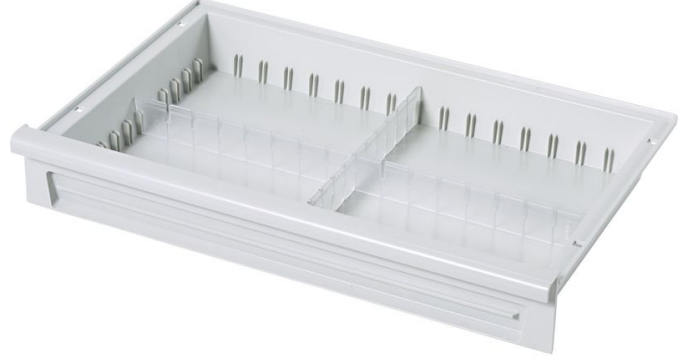

# ABS'de modüler çekmeceler - 46205

## Ürün Açıklaması

- Akrinitril-bütadien-stirenden (ABS), açık gri.
- 85° C'ye kadar sıcaklığa dayanıklı.
- Kapalı zemin, sıvı, toz ve kir partikülleri dışarı çıktığında güvenli koruma.
- Boylamasına ve enlemesine separatörlerle değişken şekilde bölünebilir.
- Taşıyıcı duvara ve teleskopik rayların üzerine takmak için öngörölmüş ve çekmece stoperi için hazırlanmıştır.
- Etiket tutucularını takmak için tasarlanmıştır.

## Ürün Özellikleri

Ağırlık	1.8 kg
Genişlik	400 mm
Uzunluk	600 mm
Ölçüler	600 mm × 400 mm × 145 mm

Hefe Enerji Elektrik Elektronik  
Bilisim Tic.LTD.Sti

İVEDİK OSB MAH. 1122.CAD., MAXİVEDİK  
İŞMERKEZİ No: 20/86