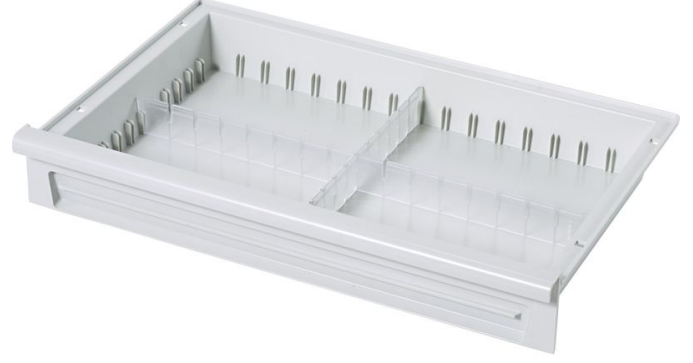

ABS'de modüler çekmeceler - 46206

Ürün Açıklaması

- Akrinitril-bütadien-stirenden (ABS), açık gri.
- 85° C'ye kadar sıcaklığa dayanıklı.
- Kapalı zemin, sıvı, toz ve kir partikülleri dışarı çıktığında güvenli koruma.
- Boylamasına ve enlemesine separatörlerle değişken şekilde bölünebilir.
- Taşıyıcı duvara ve teleskopik rayların üzerine takmak için öngörölmüş ve çekmece stoperi için hazırlanmıştır.
- Etiket tutucularını takmak için tasarlanmıştır.

Ürün Özellikleri

Ağırlık	2.1 kg
Genişlik	400 mm
Uzunluk	600 mm
Ölçüler	600 mm x 400 mm x 245 mm

Hefe Enerji Elektrik Elektronik
Bilisim Tic.LTD.Sti

İVEDİK OSB MAH. 1122.CAD., MAXİVEDİK
İŞMERKEZİ No: 20/86