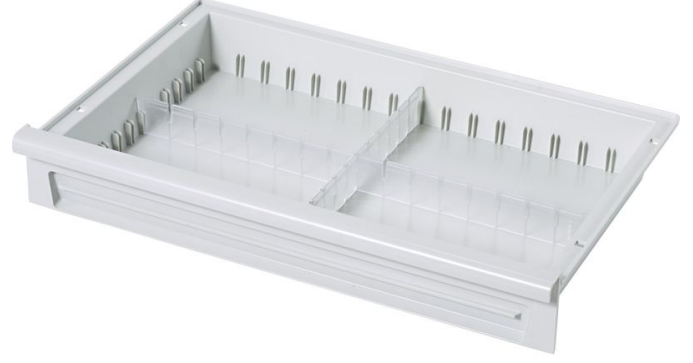

# ABS'de modüler çekmeceler - 46208

## Ürün Açıklaması

- Akrinitril-bütadien-stirenden (ABS), açık gri.
- 85° C'ye kadar sıcaklığa dayanıklı.
- Kapalı zemin, sıvı, toz ve kir partikülleri dışarı çıktığında güvenli koruma.
- Boylamasına ve enlemesine separatörlerle değişken şekilde bölünebilir.
- Taşıyıcı duvara ve teleskopik rayların üzerine takmak için öngörölmüş ve çekmece stoperi için hazırlanmıştır.
- Etiket tutucularını takmak için tasarlanmıştır.

## Ürün Özellikleri

Ağırlık	1.8 kg
Genişlik	600 mm
Uzunluk	400 mm
Ölçüler	400 mm × 600 mm × 145 mm

Hefe Enerji Elektrik Elektronik  
Bilisim Tic.LTD.Sti

İVEDİK OSB MAH. 1122.CAD., MAXİVEDİK  
İŞMERKEZİ No: 20/86