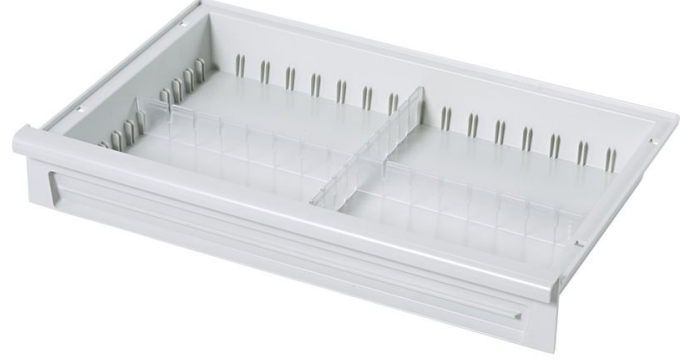

ABS'de modüler çekmeceler - 46209

Ürün Açıklaması

- Akrinitril-bütadien-stirenden (ABS), açık gri.
- 85° C'ye kadar sıcaklığa dayanıklı.
- Kapalı zemin, sıvı, toz ve kir partikülleri dışarı çıktığında güvenli koruma.
- Boylamasına ve enlemesine separatörlerle değişken şekilde bölünebilir.
- Taşıyıcı duvara ve teleskopik rayların üzerine takmak için öngörölmüş ve çekmece stoperi için hazırlanmıştır.
- Etiket tutucularını takmak için tasarlanmıştır.

Ürün Özellikleri

Ağırlık	2.1 kg
Genişlik	600 mm
Uzunluk	400 mm
Ölçüler	400 mm × 600 mm × 245 mm

Hefe Enerji Elektrik Elektronik
Bilisim Tic.LTD.Sti

İVEDİK OSB MAH. 1122.CAD., MAXİVEDİK
İŞMERKEZİ No: 20/86