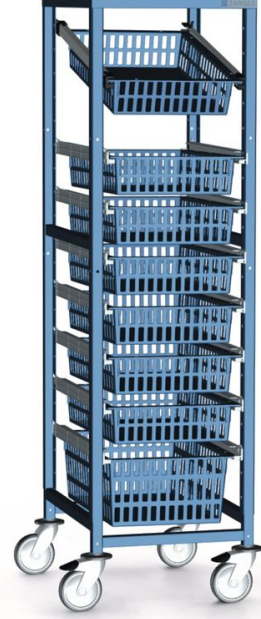

Depolama arabası 1 sıralı - 46441

Ürün Açıklaması

- Çelik, toz boya kaplı.
- Renk: Açık gri RAL 7035.
- Alt bölüm, stabil kare borudandır.
- Delik mesafesi: 71 mm.
- 4 hareketli tekerlek, Ø 125 mm, bunlardan 2'si frenle donatılmıştır.
- Asılabilir çekmece rayları için için uygundur.

Ürün Özellikleri

Ağırlık	20 kg
Derinlik	675 mm
Uzunluk	483 mm
Çekmece genişliği	400 mm
Ölçüler UxD	483 mm × 675 mm

Hefe Enerji Elektrik Elektronik
Bilisim Tic.LTD.Sti

İVEDİK OSB MAH. 1122.CAD., MAXİVEDİK
İŞMERKEZİ No: 20/86