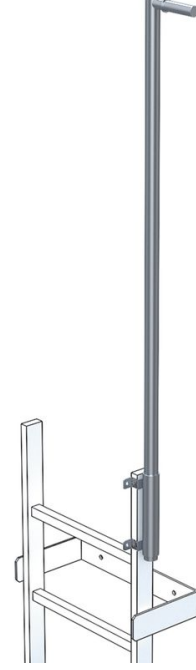

Erişim yardımcı elemanı, içeri çekilebilir - 47215

Ürün Açıklaması

- Merdiven taşıyıcı profili üzerine yandan sabitleme için. Çift taraflı kullanılabilir.
- Boru çapı: 44 mm.
- Uzunluk: 1.600 mm.

Ürün Özellikleri