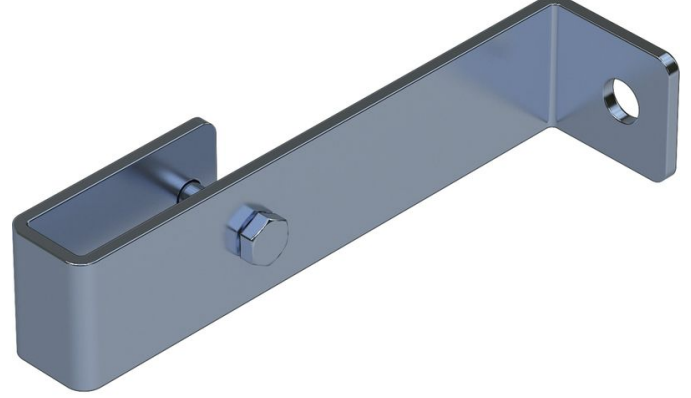

Duvar braketi, sabit - 47301

Ürün Açıklaması

- 150 mm duvar mesafesi için.
- 1 set = 2 adet.

İpuçları ve özel özellikler

4-9 basamaklı merdivenler için 2 set duvar braketi,
10-15 basamaklı merdivenler için 3 set duvar braketi,
16-24 basamaklı merdivenler için 5 set duvar braketi
gerekir.

1 set = 2 adet (sağ/sol).

Sabitleme malzemeleri (dübeller, vb.) teslimat
kapsamına dahil değildir.

Ürün Özellikleri

Ağırlık	0.8 kg
Garanti	10 yıl
Malzeme	Galvanizli çelik
Uygun oldukları	Çelik merdiven

Hefe Enerji Elektrik Elektronik
Bilisim Tic.LTD.Sti