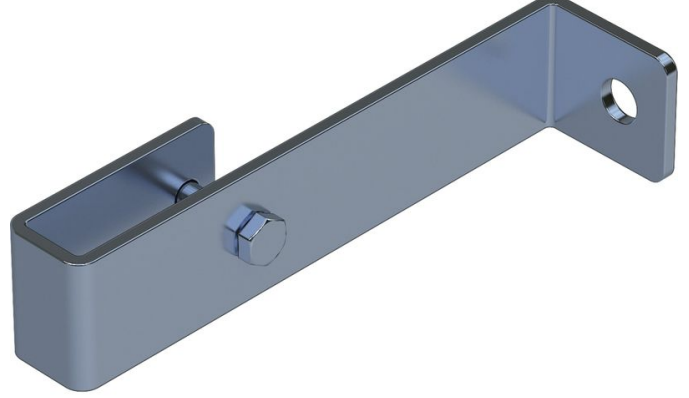

Duvar braketi, sabit - 47304

Ürün Açıklaması

- 150 mm duvar mesafesi için.
- 1 set = 2 adet.

İpuçları ve özel özellikler

4-9 basamaklı merdivenler için 2 set duvar braketi,
10-15 basamaklı merdivenler için 3 set duvar braketi,
16-24 basamaklı merdivenler için 5 set duvar braketi
gerekir.

1 set = 2 adet (sağ/sol).

Sabitleme malzemeleri (dübeller, vb.) teslimat
kapsamına dahil değildir.

Ürün Özellikleri

Ağırlık	0.8 kg
Garanti	10 yıl
Malzeme	Paslanmaz çelik
Uygun oldukları	V4A merdiven

Hefe Enerji Elektrik Elektronik
Bilisim Tic.LTD.Sti