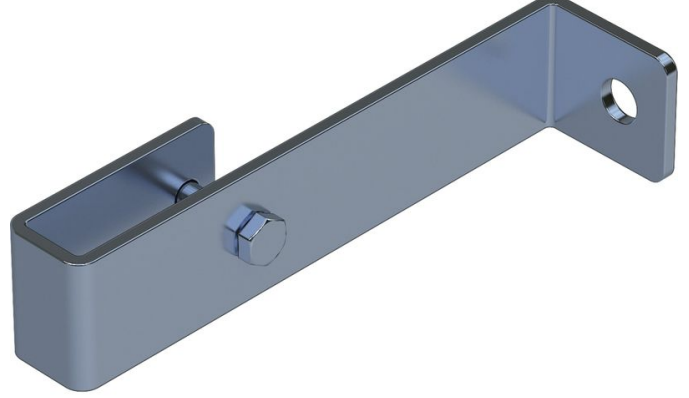

Duvar braketi, sabit - 47304

Ürün Açıklaması

- 150 mm duvar mesafesi için.
- 1 set = 2 adet.

İpuçları ve özel özellikler

4-9 basamaklı merdivenler için 2 set duvar braketi,
10-15 basamaklı merdivenler için 3 set duvar braketi,
16-24 basamaklı merdivenler için 5 set duvar braketi
gerekir.

1 set = 2 adet (sağ/sol).

Sabitleme malzemeleri (dübeller, vb.) teslimat
kapsamına dahil değildir.

Ürün Özellikleri

| | |
|-----------------|-----------------|
| Ağırlık | 0.8 kg |
| Garanti | 10 yıl |
| Malzeme | Paslanmaz çelik |
| Uygun oldukları | V4A merdiven |