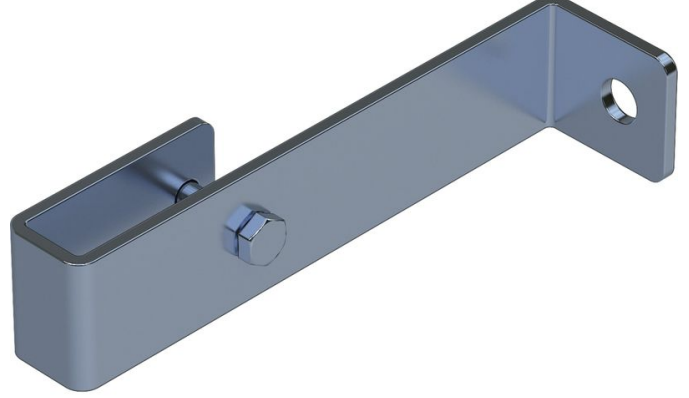

Duvar braketi, sabit - 47307

Ürün Açıklaması

- 150 mm duvar mesafesi için.
- 1 set = 2 adet.

İpuçları ve özel özellikler

4-9 basamaklı merdivenler için 2 set duvar braketi,
10-15 basamaklı merdivenler için 3 set duvar braketi,
16-24 basamaklı merdivenler için 5 set duvar braketi
gerekir.

1 set = 2 adet (sağ/sol).

Sabitleme malzemeleri (dübeller, vb.) teslimat
kapsamına dahil değildir.

Ürün Özellikleri

Ağırlık	0.8 kg
Garanti	10 yıl
Malzeme	Paslanmaz çelik
Uygun oldukları	GFK merdiven

Hefe Enerji Elektrik Elektronik
Bilisim Tic.LTD.Sti